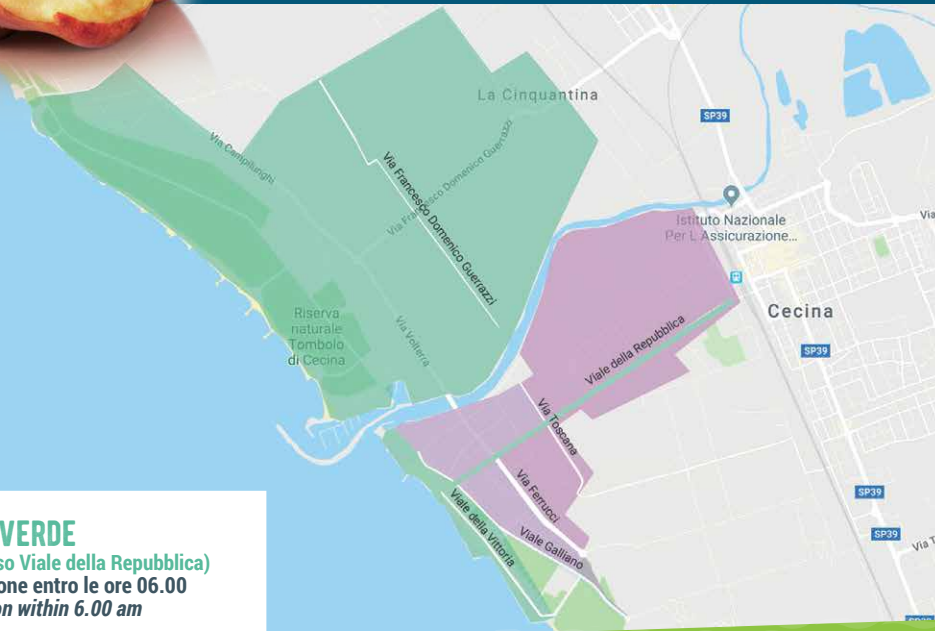

CALENDARIO UTENZE NON DOMESTICHE ESTATE 2020

CONSULTA SUL RETRO IL
NUOVO CALENDARIO DELLA
RACCOLTA PORTA A PORTA

ZONA VERDE

(Compreso Viale della Repubblica)
esposizione entro le ore 06.00
exposition within 6.00 am

ZONA VIOLA

esposizione entro le ore 07:30
exposition within 7:30 am

**PER SCOPRIRE LA ZONA DI TUO INTERESSE
VAI SUL SITO: WWW.REASPA.IT**

- IL CALENDARIO SARÀ IN VIGORE FINO AL 13 SETTEMBRE
- IN CASO DI MATERIALE ECCEDENTE SARÀ POSSIBILE CONFERIRE I RIFIUTI PRESSO L'ISOLA ECOLOGICA DELL'EX- METROPOLIS
- UNA VOLTA TERMINATO IL SERVIZIO DI RACCOLTA, SI RICORDA DI TOGLIERE I CONTENITORI DAL SUOLO PUBBLICO E POSIZIONARLI ALL'INTERNO DELLA PROPRIA ATTIVITÀ
- CHIUDERE SEMPRE A CHIAVE IL CONTENITORE
- PER I CONTENITORI DELL'ORGANICO UTILIZZARE I SACCHI COMPOSTABILI FORNITI DA REA
- NON UTILIZZARE I SACCHI NERI!