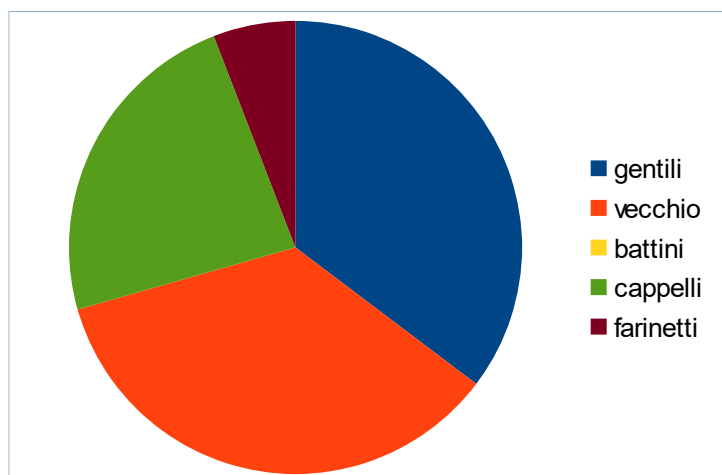

	presenze	totale sedute	percentuale	delega
battini	8	13	61,54%	3
barabino	6	13	46,15%	1
cappelli	3	13	23,08%	7
niccolini	10	13	76,92%	1
stefanini	8	13	61,54%	
farinetti	9	13	69,23%	
tovani	10	13	76,92%	

II COMMISSIONE

III COMMISSIONE

III COMMISSIONE

	gentili	vecchio	battini	cappelli	farinetti
16/03/16	x	x	niccolini delega	imbrogli delega	
25/05/16	x	x	imbrogli delega	x	
24/06/16	x	x	imbrogli delega	x	
26/10/16	x	x	niccolini delega	x	
04/11/16	x	x	pacchini delga	niccolini delega	
25/05/16	x	x	imbrogli delega	x	x

nome	presenze	totale sedute	percentuale	delega
gentili	6	6	100,00%	
vecchio	6	6	100,00%	
battini	0	6	0,00%	6
cappelli	4	6	66,67%	2
farinetti	1	6	16,67%	

IV COMMISSIONE

IV COMMISSIONE

	niccolini	pacchini	suffredini	barabino	gentili	farinetti	TOVANI
18/01/16	x	x	x	x	x	x	
14/04/16	x	x	x	x	x	x	x
18/05/16	x	x	x		x	x	x
07/06/16	x	x	x	vecchio delega	x	x	
18/07/16	x	x	imbrogliata delega	x	x		
22/09/16	x	x	x	x		x	x
21/11/16	x	x	x	x	x	x	x
07/07/16	x	x	x	vecchio delega		x	x
19/12/16	x		x	pistillo delega	x		x