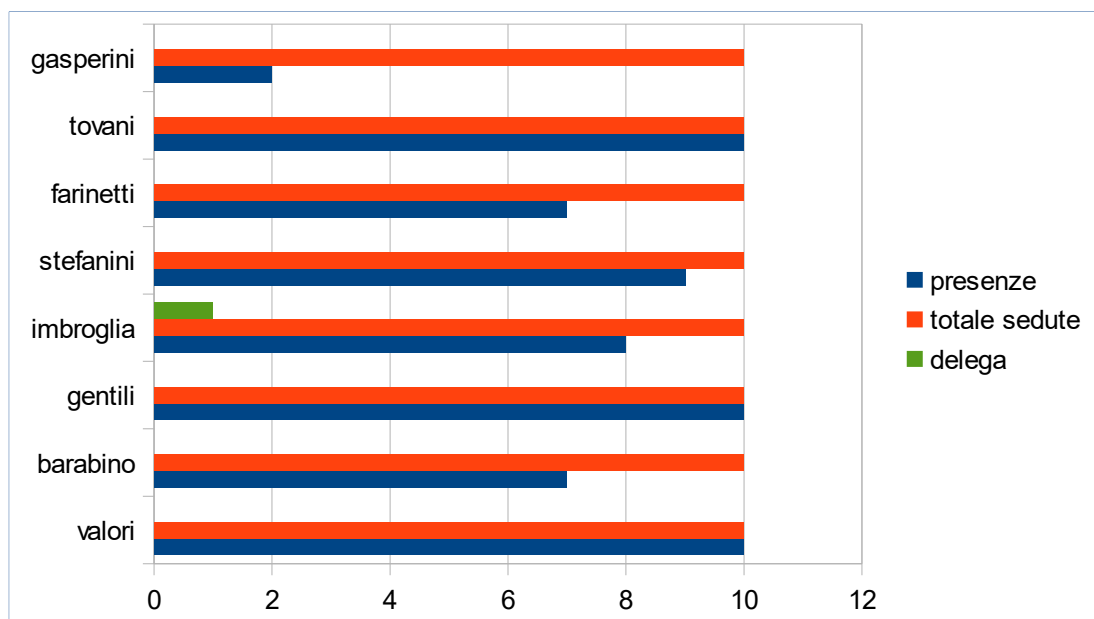

nome	presenze	totale sedute	percentuale	delega
niccolini	9	9	100,00%	
pacchini	8	9	88,89%	
suffredini	8	9	88,89%	1
barabino	5	9	55,56%	3
gentili	7	9	77,78%	
farinetti	7	9	77,78%	
tovani	6	9	66,67%	

V COMMISSIONE

V COMMISSIONE

	gasperini	valori	suffredini	pistillo	stefanini
07/03/16	x	x	x		
23/04/16		gori delegato	x		x
13/05/16	x	x	niccolini delegato	x	x

nome	presenze	totale sedute	percentuale	delega
gasperini	2	3	66,67%	
valori	2	3	66,67%	1
suffredini	2	3	66,67%	1
pistillo	1	3	33,33%	1
stefanini	2	3	66,67%	

CONFERENZA CAPOGRUPPO
CONFERENZA CAPOGRUPPO

	valori	BARABINO	gentili	imbrogli	STEFANINI	FARINETTI	TOVANI	gasperini
09/03/16	X	X	X	X	X		X	
19/04/16	X	X	X	X	X		X	
12/05/16	X		X	X	X	X	X	X
17/06/16	X		X	X		X	X	
12/08/16	X		X	X	X		X	
28/06/16	X	X	X	niccolini delega	X	X	X	
14/07/16	X	X	X	X	X	X	X	
12/09/16	X	X	X		X	X	X	
14/11/16	X	X	X	X	X	X	X	X
12/12/16	X	X	X	X	X	X	X	

nome	presenze	totale sedute	percentuale	delega
valori	10	10	100,00%	
barabino	7	10	70,00%	
gentili	10	10	100,00%	
imbrogli	8	10	80,00%	1
stefanini	9	10	90,00%	
farinetti	7	10	70,00%	
tovani	10	10	100,00%	
gasperini	2	10	20,00%	