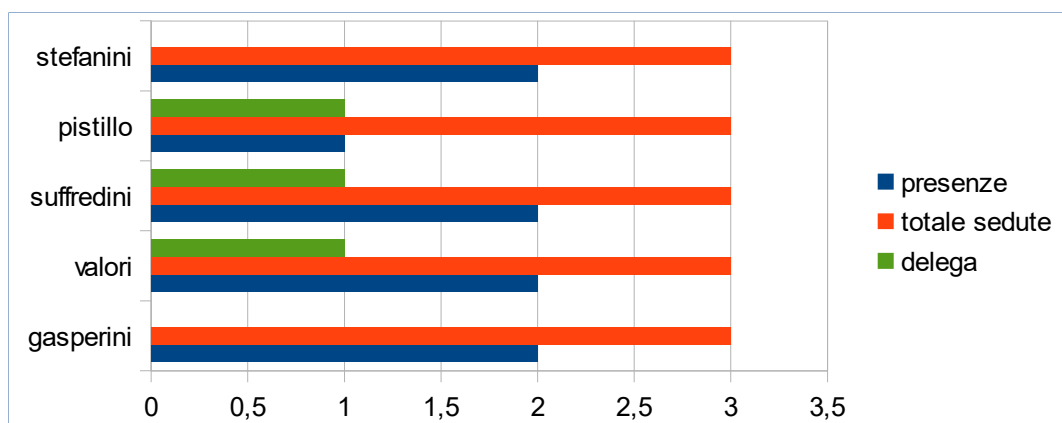

nome	presenze	totale sedute	percentuale	delega
gentili	6	6	100,00%	
vecchio	6	6	100,00%	
battini	0	6	0,00%	6
cappelli	4	6	66,67%	2
farinetti	1	6	16,67%	

IV COMMISSIONE

IV COMMISSIONE

	niccolini	pacchini	suffredini	barabino	gentili	farinetti	TOVANI
18/01/16	x	x	x	x	x	x	
14/04/16	x	x	x	x	x	x	x
18/05/16	x	x	x		x	x	x
07/06/16	x	x	x	vecchio delega	x	x	
18/07/16	x	x	imbrogliata delega	x	x		
22/09/16	x	x	x	x		x	x
21/11/16	x	x	x	x	x	x	x
07/07/16	x	x	x	vecchio delega		x	x
19/12/16	x		x	pistillo delega	x		x

nome	presenze	totale sedute	percentuale	delega
niccolini	9	9	100,00%	
pacchini	8	9	88,89%	
suffredini	8	9	88,89%	1
barabino	5	9	55,56%	3
gentili	7	9	77,78%	
farinetti	7	9	77,78%	
tovani	6	9	66,67%	

V COMMISSIONE

V COMMISSIONE

	gasperini	valori	suffredini	pistillo	stefanini
07/03/16	x	x	x		
23/04/16		gori delegato	x		x
13/05/16	x	x	niccolini delegato	x	x

nome	presenze	totale sedute	percentuale	delega
gasperini	2	3	66,67%	
valori	2	3	66,67%	1
suffredini	2	3	66,67%	1
pistillo	1	3	33,33%	1
stefanini	2	3	66,67%	