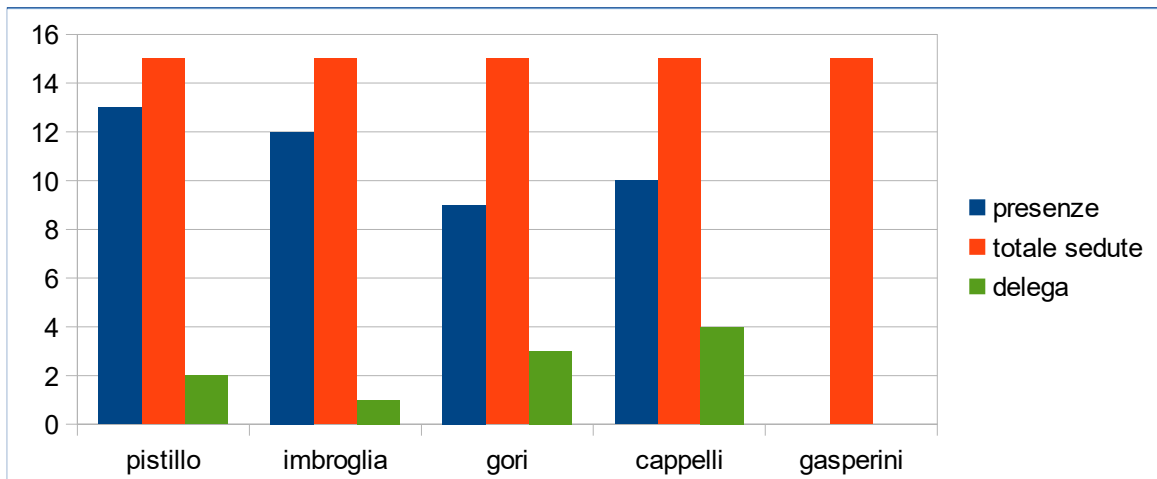

I COMMISSIONE

I COMMISSIONE

	Pistillo	Imbroglia	Gori	Cappelli	Gasperini	
17/03/16	x	x	niccolini delegato	battini delegato		
20/04/16	x	x		x		
17/05/16	x	x	x			
05/07/16	x	x	niccolini delegato	x		
21/07/16	x		x	niccolini delegato		
22/09/16	x	x	x	niccolini delegato		
17/10/16	barabino delegato	x	niccolini delegato	x		presenti gentili e stefanini
16/11/16	x	niccolini delegato	x	x		presenti farinetti, valori, tovani, gentili
22/11/16	x	x	x	niccolini delegato		
07/07/16	vecchio delega	x	x	x		
19/12/16	x		x	x		

nome	presenze	totale sedute	percentuale	delega
pistillo	13	15	86,67%	2
imbrogli	12	15	80,00%	1
gori	9	15	60,00%	3
cappelli	10	15	66,67%	4
gasperini	0	15	0,00%	0

Riunioni per osservatorio

nome	14/01/16	28/01/16	09/02/16	13/04/16
pistillo	x	x	x	x
imbrogli	x	x	x	x
gori	x	x	niccolini delegato	valori delega
cappelli	x	x	x	niccolini delegato
gasperini				

I COMMISSIONE