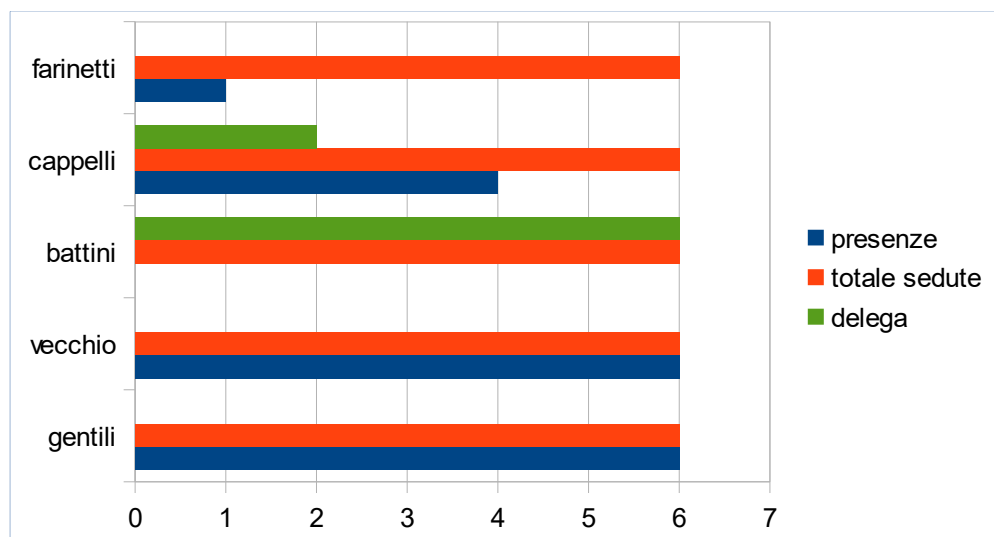

	presenze	totale sedute	percentuale	delega
battini	8	13	61,54%	3
barabino	6	13	46,15%	1
cappelli	3	13	23,08%	7
niccolini	10	13	76,92%	1
stefanini	8	13	61,54%	
farinetti	9	13	69,23%	
tovani	10	13	76,92%	

II COMMISSIONE

III COMMISSIONE

III COMMISSIONE

	gentili	vecchio	battini	cappelli	farinetti
16/03/16	x	x	niccolini delega	imbrogli delega	
25/05/16	x	x	imbrogli delega	x	
24/06/16	x	x	imbrogli delega	x	
26/10/16	x	x	niccolini delega	x	
04/11/16	x	x	pacchini delga	niccolini delega	
25/05/16	x	x	imbrogli delega	x	x

nome	presenze	totale sedute	percentuale	delega
gentili	6	6	100,00%	
vecchio	6	6	100,00%	
battini	0	6	0,00%	6
cappelli	4	6	66,67%	2
farinetti	1	6	16,67%	

IV COMMISSIONE

IV COMMISSIONE

	niccolini	pacchini	suffredini	barabino	gentili	farinetti	TOVANI
18/01/16	x	x	x	x	x	x	
14/04/16	x	x	x	x	x	x	x
18/05/16	x	x	x		x	x	x
07/06/16	x	x	x	vecchio delega	x	x	
18/07/16	x	x	imbrogliata delega	x	x		
22/09/16	x	x	x	x		x	x
21/11/16	x	x	x	x	x	x	x
07/07/16	x	x	x	vecchio delega		x	x
19/12/16	x		x	pistillo delega	x		x

nome	presenze	totale sedute	percentuale	delega
niccolini	9	9	100,00%	
pacchini	8	9	88,89%	
suffredini	8	9	88,89%	1
barabino	5	9	55,56%	3
gentili	7	9	77,78%	
farinetti	7	9	77,78%	
tovani	6	9	66,67%	

V COMMISSIONE