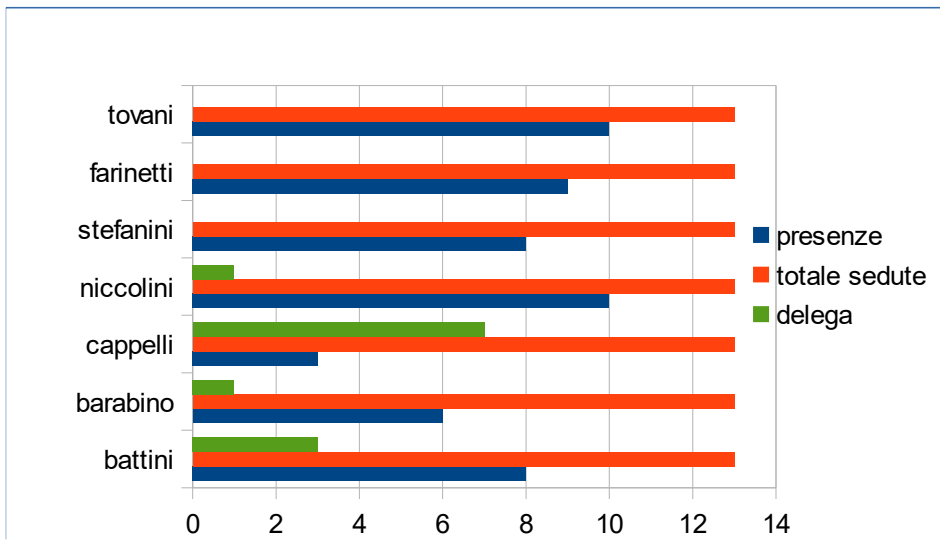

II COMMISSIONE

III COMMISSIONE

III COMMISSIONE

	gentili	vecchio	battini	cappelli	farinetti
16/03/16	x	x	niccolini delega	imbrogli delega	
25/05/16	x	x	imbrogli delega	x	
24/06/16	x	x	imbrogli delega	x	
26/10/16	x	x	niccolini delega	x	
04/11/16	x	x	pacchini delga	niccolini delega	
25/05/16	x	x	imbrogli delega	x	x

nome	presenze	totale sedute	percentuale	delega
gentili	6	6	100,00%	
vecchio	6	6	100,00%	
battini	0	6	0,00%	6
cappelli	4	6	66,67%	2
farinetti	1	6	16,67%