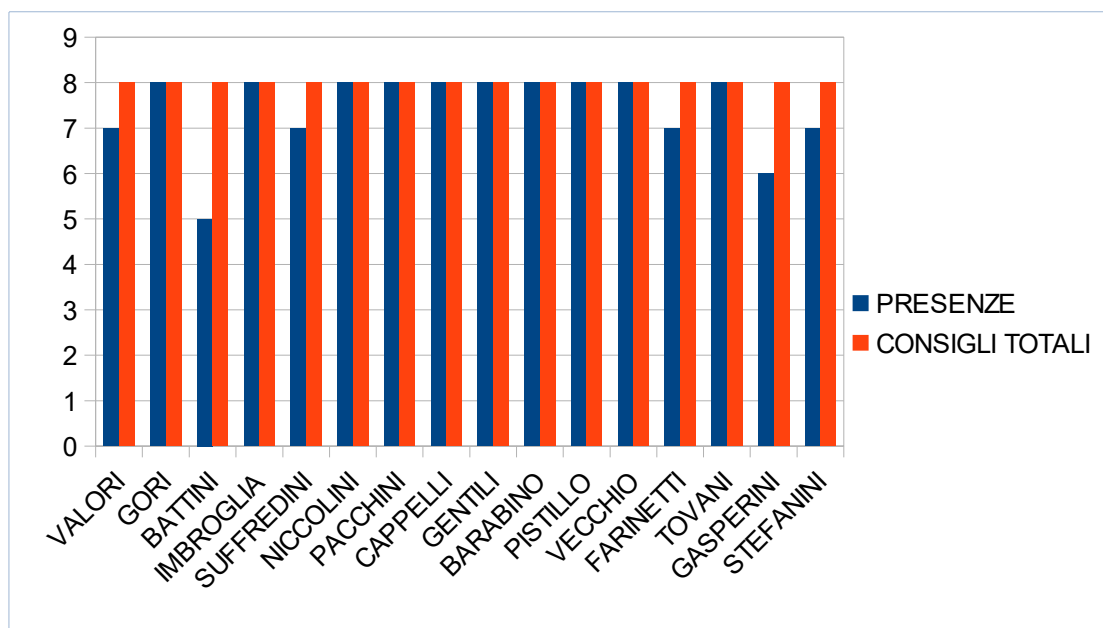

CONSIGLIO COMUNALE

CONSIGLIO COMUNALE 2016

	21/03/16	26/04/16	20/05/16	09/07/16	26/07/16	28/09/16	23/11/16	22/12/16
VALORI	X	X	X	X	X	X	ASSENTE	X
GORI	X	X	X	X	X	X	X	X
BATTINI	X	X	X	ASSENTE	X	X	ASSENTE	ASSENTE
IMBROGLIA	X	X	X	X	X	X	X	X
SUFFREDINI	X	X	X	X	X	X	X	ASSENTE
NICCOLINI	X	X	X	X	X	X	X	X
PACCHINI	X	X	X	X	X	X	X	X
CAPPELLI	X	X	X	X	X	X	X	X
GENTILI	X	X	X	X	X	X	X	X
BARABINO	X	X	X	X	X	X	X	X
PISTILLO	X	X	X	X	X	X	X	X
VECCHIO	X	X	X	X	X	X	X	X
FARINETTI	X	X	X	X	X	X	ASSENTE	X
TOVANI	X	X	X	X	X	X	X	X
GASPERINI	X	X	ASSENTE	X	X	X	X	ASSENTE
STEFANINI	X	X	ASSENTE	X	X	X	X	X

	PRESENZE	CONSIGLI TOTALI	
VALORI	7	8	87,50%
GORI	8	8	100,00%
BATTINI	5	8	62,50%
IMBROGLIA	8	8	100,00%
SUFFREDINI	7	8	87,50%
NICCOLINI	8	8	100,00%
PACCHINI	8	8	100,00%
CAPPELLI	8	8	100,00%
GENTILI	8	8	100,00%
BARABINO	8	8	100,00%
PISTILLO	8	8	100,00%
VECCHIO	8	8	100,00%
FARINETTI	7	8	87,50%
TOVANI	8	8	100,00%
GASPERINI	6	8	75,00%
STEFANINI	7	8	87,50%

CONSIGLIO COMUNALE