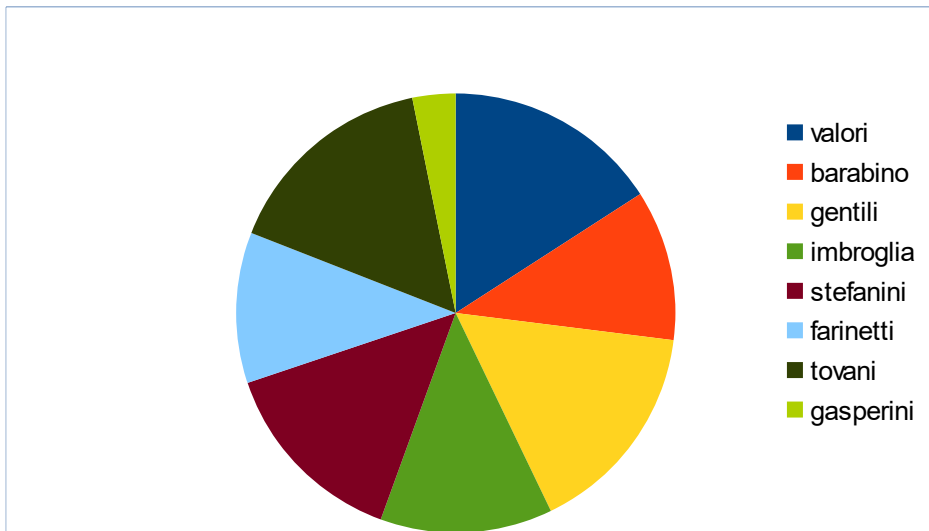

CONFERENZA CAPOGRUPPO

PRESIDENTI COMMISSIONI

PRESIDENTI COMMISSIONE

	VALORI	FARINETTI	PISTILLO	BATTINI	GENTILI	NICCOLINI	GASPERINI
07/11/16	X	X	X	X	X	X	X
28/06/16	X	X	X		X	X	
14/07/16	X	X	X		X	X	
12/09/16	X	X			X	X	
14/11/16	X	X			X	X	X
12/12/16	X	X	X		X	X	

nome	presenze	totale sedute	percentuale	delega
VALORI	6	6	100,00%	
FARINETTI	6	6	100,00%	
PISTILLO	4	6	66,67%	
BATTINI	1	6	16,67%	
NICCOLINI	6	6	100,00%	
GENTILI	6	6	100,00%	
GASPERINI	1	6	16,67%