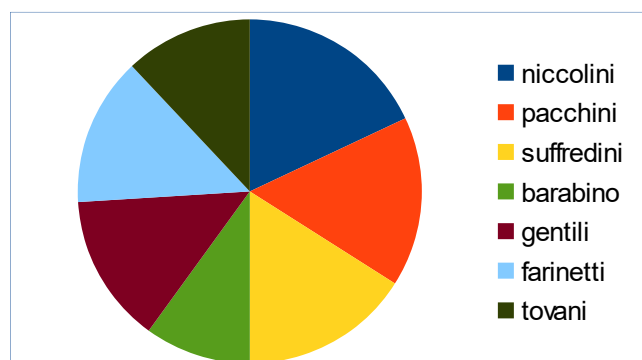

nome	presenze	totale sedute	percentuale	delega
gentili	6	6	100,00%	
vecchio	6	6	100,00%	
battini	0	6	0,00%	6
cappelli	4	6	66,67%	2
farinetti	1	6	16,67%	

IV COMMISSIONE

IV COMMISSIONE

	niccolini	pacchini	suffredini	barabino	gentili	farinetti	TOVANI
18/01/16	x	x	x	x	x	x	
14/04/16	x	x	x	x	x	x	x
18/05/16	x	x	x		x	x	x
07/06/16	x	x	x	vecchio delega	x	x	
18/07/16	x	x	imbrogliata delega	x	x		
22/09/16	x	x	x	x		x	x
21/11/16	x	x	x	x	x	x	x
07/07/16	x	x	x	vecchio delega		x	x
19/12/16	x		x	pistillo delega	x		x

nome	presenze	totale sedute	percentuale	delega
niccolini	9	9	100,00%	
pacchini	8	9	88,89%	
suffredini	8	9	88,89%	1
barabino	5	9	55,56%	3
gentili	7	9	77,78%	
farinetti	7	9	77,78%	
tovani	6	9	66,67%	

V COMMISSIONE