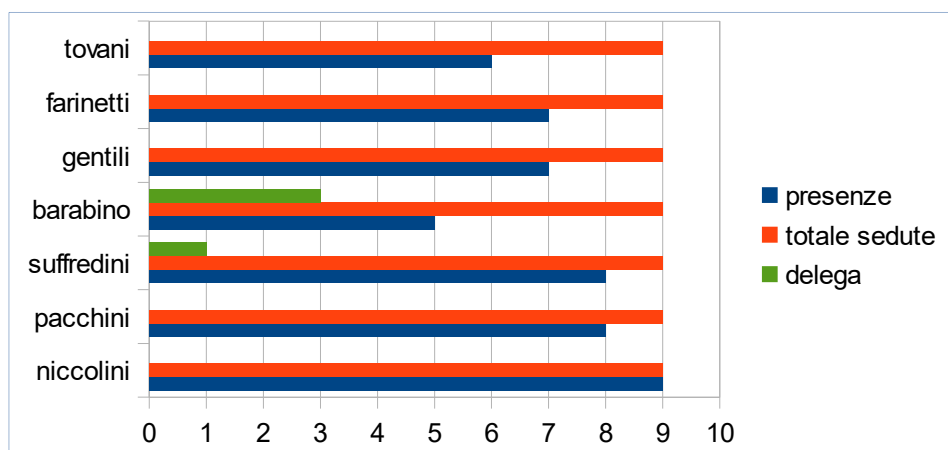

	presenze	totale sedute	percentuale	delega
battini	8	13	61,54%	3
barabino	6	13	46,15%	1
cappelli	3	13	23,08%	7
niccolini	10	13	76,92%	1
stefanini	8	13	61,54%	
farinetti	9	13	69,23%	
tovani	10	13	76,92%	

nome	presenze	totale sedute	percentuale	delega
gentili	6	6	100,00%	
vecchio	6	6	100,00%	
battini	0	6	0,00%	6
cappelli	4	6	66,67%	2
farinetti	1	6	16,67%	

IV COMMISSIONE

IV COMMISSIONE

	niccolini	pacchini	suffredini	barabino	gentili	farinetti	TOVANI
18/01/16	x	x	x	x	x	x	
14/04/16	x	x	x	x	x	x	x
18/05/16	x	x	x		x	x	x
07/06/16	x	x	x	vecchio delega	x	x	
18/07/16	x	x	imbrogliata delega	x	x		
22/09/16	x	x	x	x		x	x
21/11/16	x	x	x	x	x	x	x
07/07/16	x	x	x	vecchio delega		x	x
19/12/16	x		x	pistillo delega	x		x

nome	presenze	totale sedute	percentuale	delega
niccolini	9	9	100,00%	
pacchini	8	9	88,89%	
suffredini	8	9	88,89%	1
barabino	5	9	55,56%	3
gentili	7	9	77,78%	
farinetti	7	9	77,78%	
tovani	6	9	66,67%	

V COMMISSIONE

V COMMISSIONE

	gasperini	valori	suffredini	pistillo	stefanini
07/03/16	x	x	x		
23/04/16		gori delegato	x		x
13/05/16	x	x	niccolini delegato	x	x

nome	presenze	totale sedute	percentuale	delega
gasperini	2	3	66,67%	
valori	2	3	66,67%	1
suffredini	2	3	66,67%	1
pistillo	1	3	33,33%	1
stefanini	2	3	66,67%	