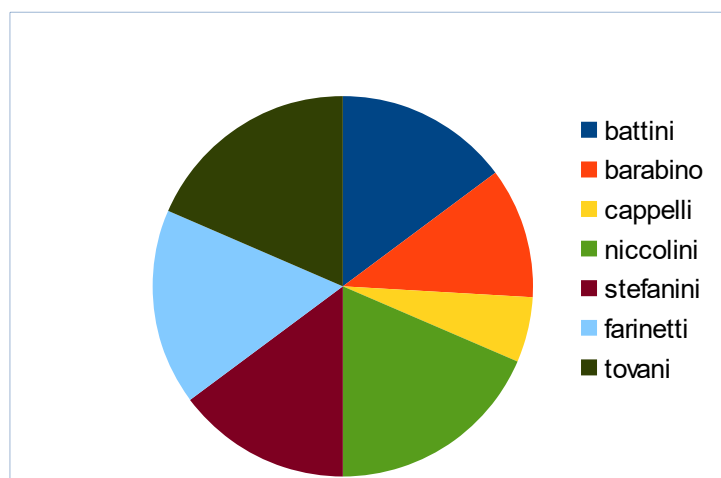

nome	presenze	totale sedute	percentuale	delega
pistillo	13	15	86,67%	2
imbrogli	12	15	80,00%	1
gori	9	15	60,00%	3
cappelli	10	15	66,67%	4
gasperini	0	15	0,00%	0

Riunioni per osservatorio

nome	14/01/16	28/01/16	09/02/16	13/04/16
pistillo	x	x	x	x
imbrogli	x	x	x	x
gori	x	x	niccolini delegato	valori delega
cappelli	x	x	x	niccolini delegato
gasperini				

I COMMISSIONE

II COMMISSIONE

II COMMISSIONE

	BATTINI	BARABINO	CAPPELLI	NICCOLINI	STEFANINI	FARINETT I	TOVANI
18/01/16	x		gori delegato	x		x	x
04/02/16	x	x	valori delegato	x	x	x	
15/03/16	x	x	imbrogli delegato	x	x	x	x
17/05/16	x	x	imbrogli delegato		x	x	x
20/07/16		x		x	x	x	x
08/07/16	pacchini delega		imbrogli delegato	x			
27/09/16	x		x	x	x	x	x
21/11/16	imbrogli delega	x	x	x	x	x	x
07/12/16	x	x		imbrogli delega			x
23/04/16	x		imbrogli delegato	x	x	x	x
25/05/16	imbrogli delega	vecchio delega	x	x		x	x
13/05/16	x		niccolini delega	x	x		x
19/12/16							

	presenze	totale sedute	percentuale	delega
battini	8	13	61,54%	3
barabino	6	13	46,15%	1
cappelli	3	13	23,08%	7
niccolini	10	13	76,92%	1
stefanini	8	13	61,54%	
farinetti	9	13	69,23%	
tovani	10	13	76,92%	