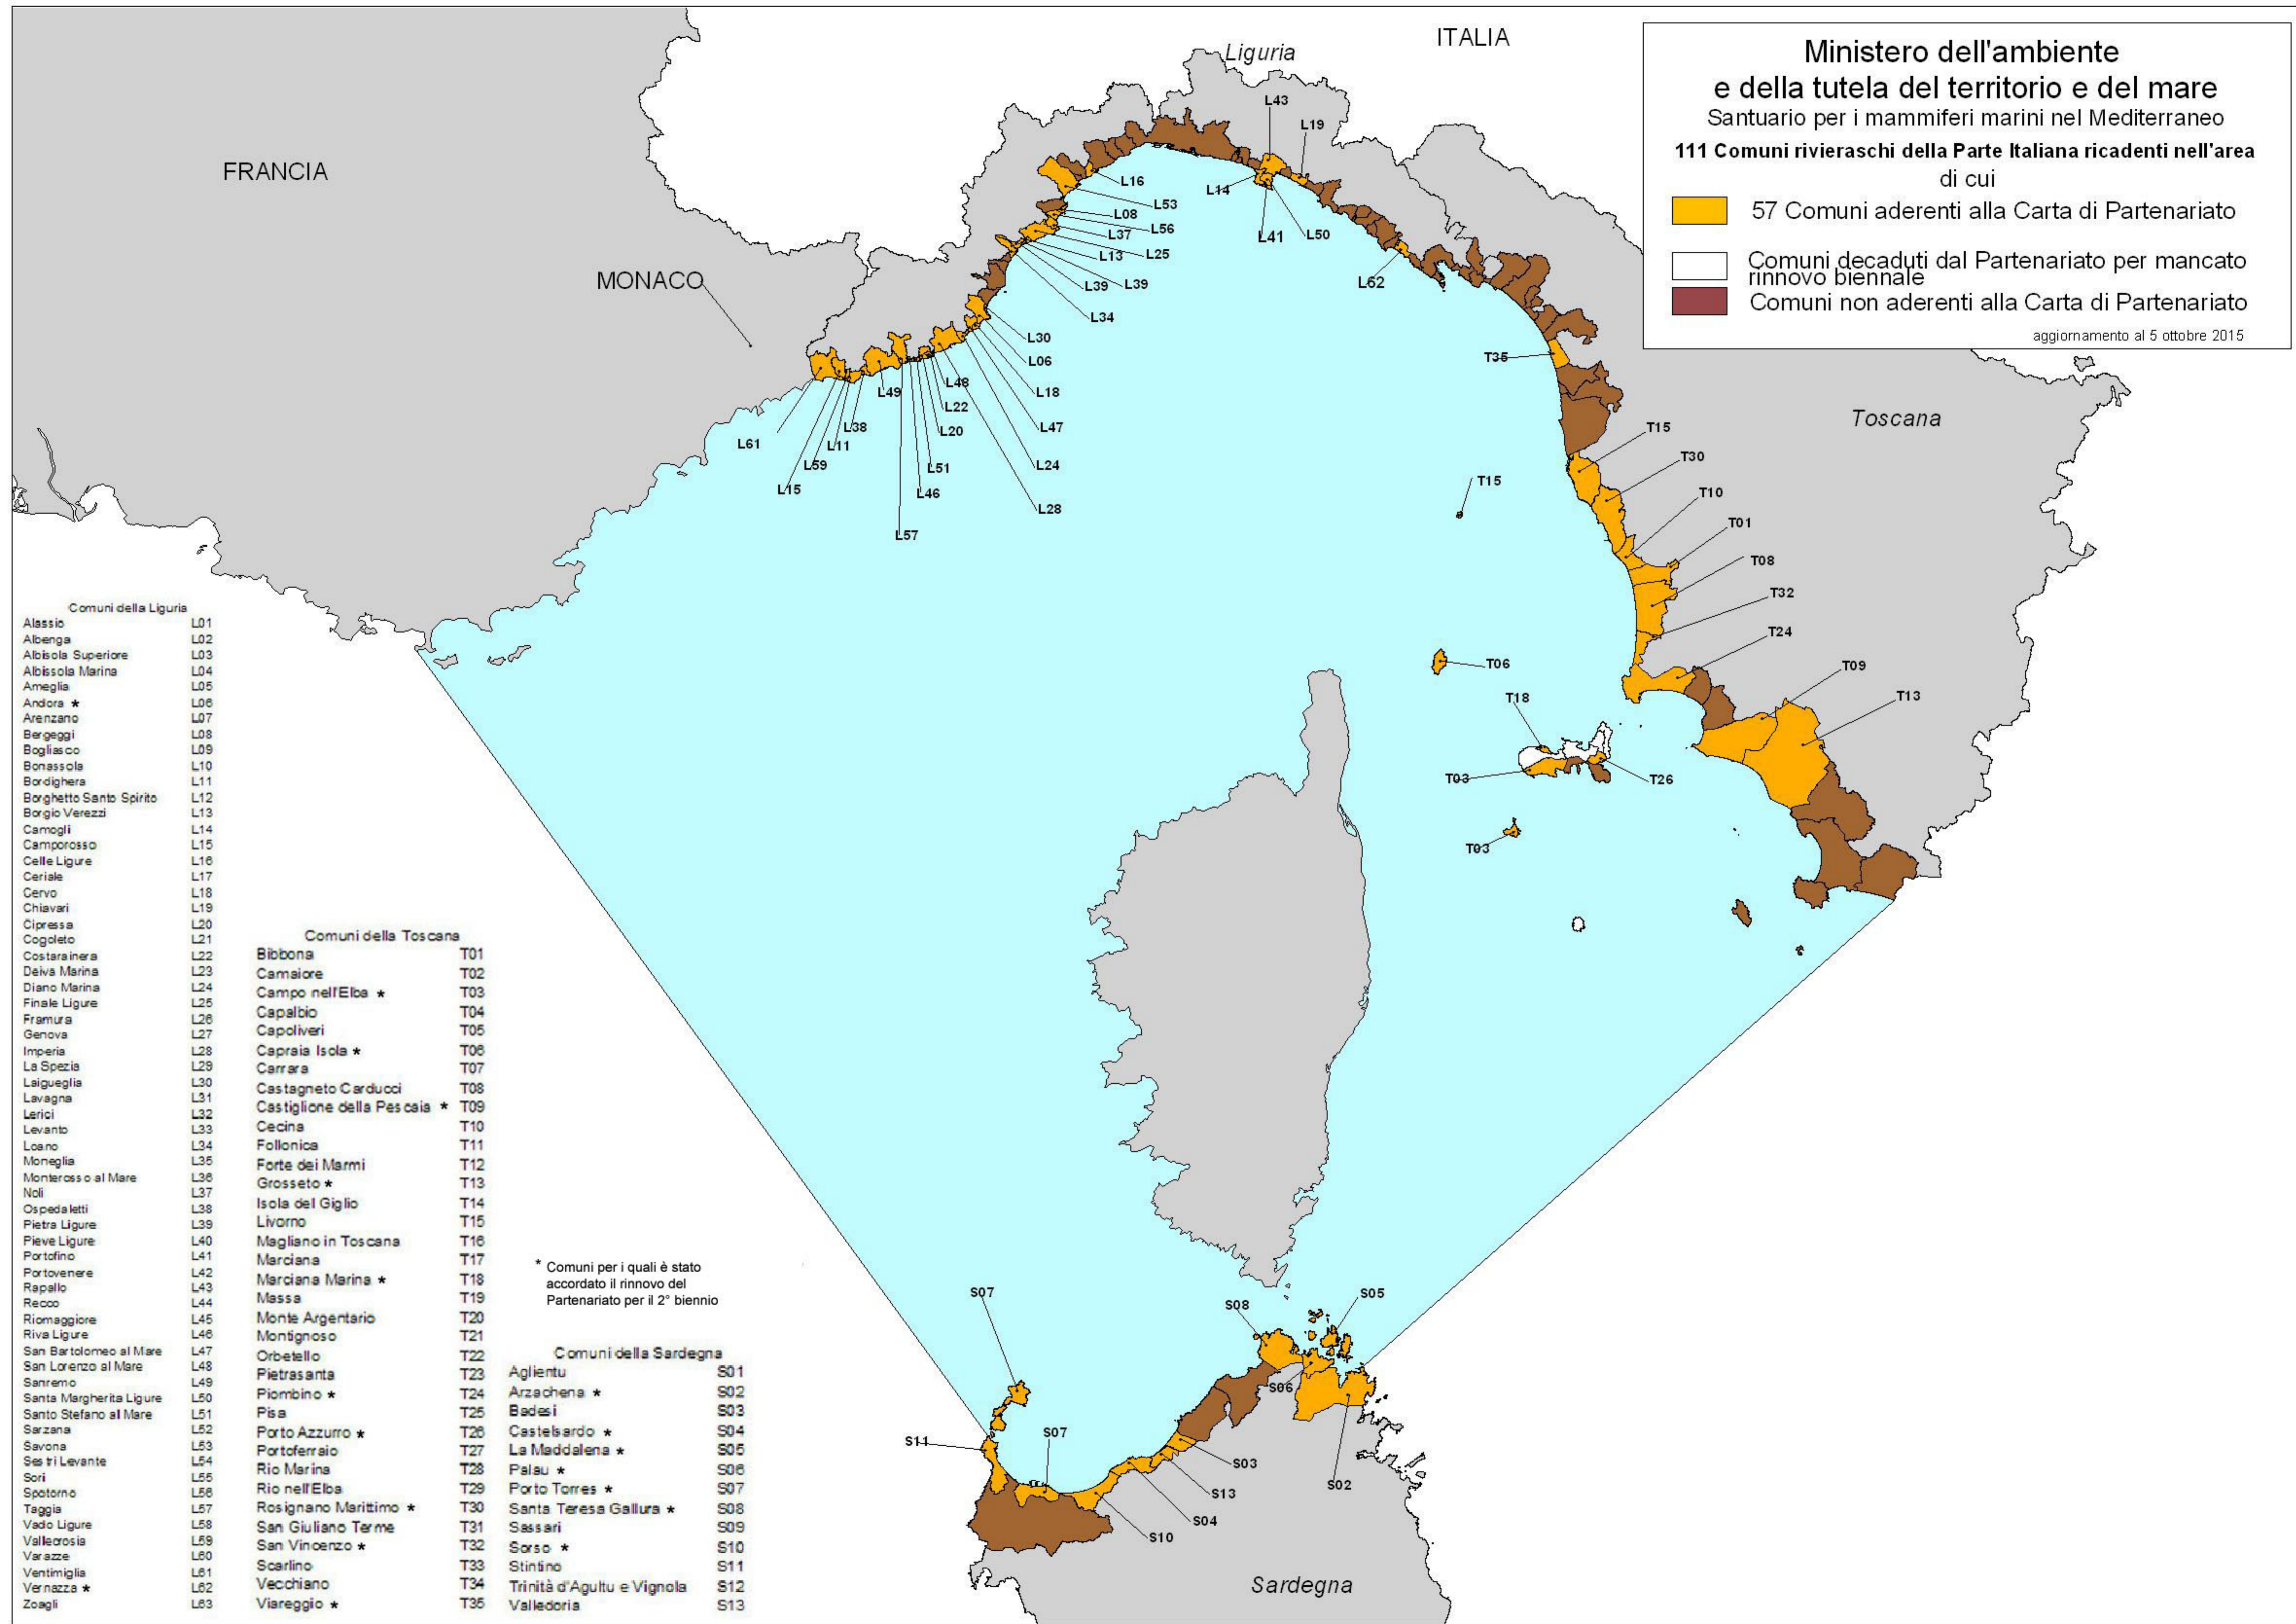

**Ministero dell'ambiente
e della tutela del territorio e del mare**
Santuario per i mammiferi marini nel Mediterraneo

**111 Comuni rivieraschi della Parte Italiana ricadenti nell'area
di cui**

- 57 Comuni aderenti alla Carta di Partenariato
- Comuni decaduti dal Partenariato per mancato rinnovo biennale
- Comuni non aderenti alla Carta di Partenariato

aggiornamento al 5 ottobre 2015

Comuni della Liguria

- Alassio L01
- Albenga L02
- Albissola Superiore L03
- Albissola Marina L04
- Ameglia L05
- Andora * L06
- Arenzano L07
- Bergeggi L08
- Bogliasco L09
- Bonassola L10
- Bordighera L11
- Borghetto Santo Spirito L12
- Borgio Verezzi L13
- Camogli L14
- Camposso L15
- Celle Ligure L16
- Ceriale L17
- Cervo L18
- Chiavari L19
- Cipressa L20
- Cogoleto L21
- Costarainera L22
- Deiva Marina L23
- Diano Marina L24
- Finale Ligure L25
- Framura L26
- Genova L27
- Imperia L28
- La Spezia L29
- Laigueglia L30
- Lavagna L31
- Lerici L32
- Levanto L33
- Loano L34
- Moneglia L35
- Monterosso al Mare L36
- Noli L37
- Ospedaletti L38
- Pietra Ligure L39
- Pieve Ligure L40
- Portofino L41
- Portovenere L42
- Rapallo L43
- Recco L44
- Riomaggiore L45
- Riva Ligure L46
- San Bartolomeo al Mare L47
- San Lorenzo al Mare L48
- Sanremo L49
- Santa Margherita Ligure L50
- Santo Stefano al Mare L51
- Sarzana L52
- Savona L53
- Sestri Levante L54
- Sori L55
- Spotorno L56
- Taggia L57
- Vado Ligure L58
- Vallerosia L59
- Varazze L60
- Ventimiglia L61
- Verzazza * L62
- Zoagli L63

Comuni della Toscana

- Bibbona T01
- Carnaiere T02
- Campo nell'Elba * T03
- Capalbio T04
- Capoliveri T05
- Capraia Isola * T06
- Carrara T07
- Castagneto Carducci T08
- Castiglione della Pescaia * T09
- Cecina T10
- Follonica T11
- Forte dei Marmi T12
- Grosseto * T13
- Isola del Giglio T14
- Livorno T15
- Magliano in Toscana T16
- Marciana T17
- Marciana Marina * T18
- Massa T19
- Monte Argentario T20
- Montignoso T21
- Orbetello T22
- Pietrasanta T23
- Piombino * T24
- Pisa T25
- Porto Azzurro * T26
- Portoferraio T27
- Rio Marina T28
- Rio nell'Elba T29
- Rosignano Marittimo * T30
- San Giuliano Terme T31
- San Vincenzo * T32
- Scarlino T33
- Vecchiano T34
- Viareggio * T35

* Comuni per i quali è stato accordato il rinnovo del Partenariato per il 2° biennio

Comuni della Sardegna

- Aglientu S01
- Arzachena * S02
- Badesi S03
- Castelsardo * S04
- La Maddalena * S05
- Palau * S06
- Porto Torres * S07
- Santa Teresa Gallura * S08
- Sassari S09
- Sorso * S10
- Stintino S11
- Trinità d'Agultu e Vignola S12
- Valledoria S13