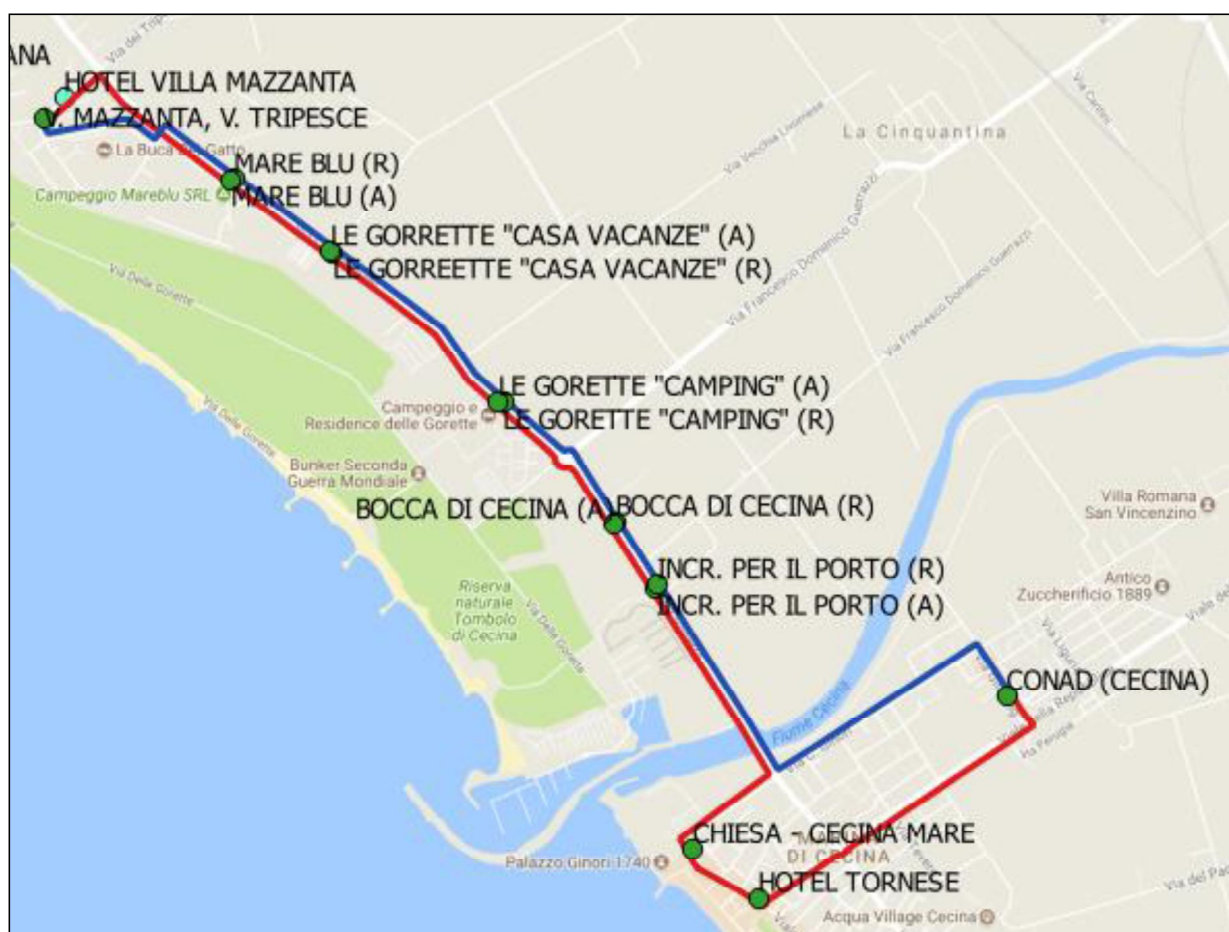

CECINA – Trenino dei campeggi

Tutti i giorni escluso martedì				
Fermata				
V. della Mazzanta, V. del Tripesce	08:50	09:50	11:10	12:15
Mare Blu	08:53	09:53	11:13	12:18
Le Gorette "Casa vacanze"	08:55	09:55	11:15	12:20
Le Gorette "Camping"	08:59	09:59	11:19	12:24
Bocca di Cecina	09:03	10:03	11:23	12:28
Incr. Porto di Cecina	09:04	11:04	11:24	12:29
Chiesa - Cecina Mare	09:08	10:08	11:28	12:33
Hotel Tornese	09:11	10:11	11:31	12:36
Conad	09:15	10:15	11:35	12:40
Incr. Porto di Cecina	09:21	10:21	11:41	12:46
Bocca di Cecina	09:22	10:22	11:42	12:47
Le Gorette "Camping"	09:26	10:26	11:46	12:51
Le Gorette "Casa vacanze"	09:30	10:30	11:50	12:55
Mare Blu	09:32	10:32	11:52	12:57
V. della Mazzanta, V. del Tripesce	09:36 ●	10:36	11:56 Δ	13:01

● Coincidenza in V. del Tripesce alle ore 09:43 con il trenino per Vada

Δ Coincidenza in V. del Tripesce alle ore 12:07 con il trenino per Vada

CECINA – Trenino dei campeggi

Martedì

Fermata

V. della Mazzanta, V. del Tripesce	08:45	09:55	10:50
Mare Blu	08:48	09:58	10:53
Le Gorette "Casa vacanze"	08:50	10:00	10:55
Le Gorette "Camping"	08:54	10:04	10:59
Bocca di Cecina	08:58	10:08	11:03
Incr. Porto di Cecina	08:59	10:09	11:04
Chiesa - Cecina Mare	09:03	10:13	11:08
Cecina p.zza Libertà	09:15	10:25	11:20
Cecina p.zza Libertà	11:25	12:20	13:10
Incr. Porto di Cecina	11:37	12:32	13:22
Bocca di Cecina	11:38	12:33	13:23
Le Gorette "Camping"	11:42	12:37	13:27
Le Gorette "Casa vacanze"	11:46	12:41	13:31
Mare Blu	11:48	12:43	13:33
V. della Mazzanta, V. del Tripesce	11:52	12:47	13:37

CECINA – Trenino dei campeggi

Servizio serale

Tutti i giorni	
Fermata	
V. della Mazzanta, V. del Tripesce	20:30
Mare Blu	20:33
Le Gorette "Casa vacanze"	20:35
Le Gorette "Camping"	20:39
Bocca di Cecina	20:43
Incr. Porto di Cecina	20:44
Chiesa - Cecina Mare	20:48
Hotel Tornese	20:51
Hotel Tornese	00:00
Incr. Porto di Cecina	00:05
Bocca di Cecina	00:06
Le Gorette "Camping"	00:10
Le Gorette "Casa vacanze"	00:14
Mare Blu	00:16
V. della Mazzanta, V. del Tripesce	00:20