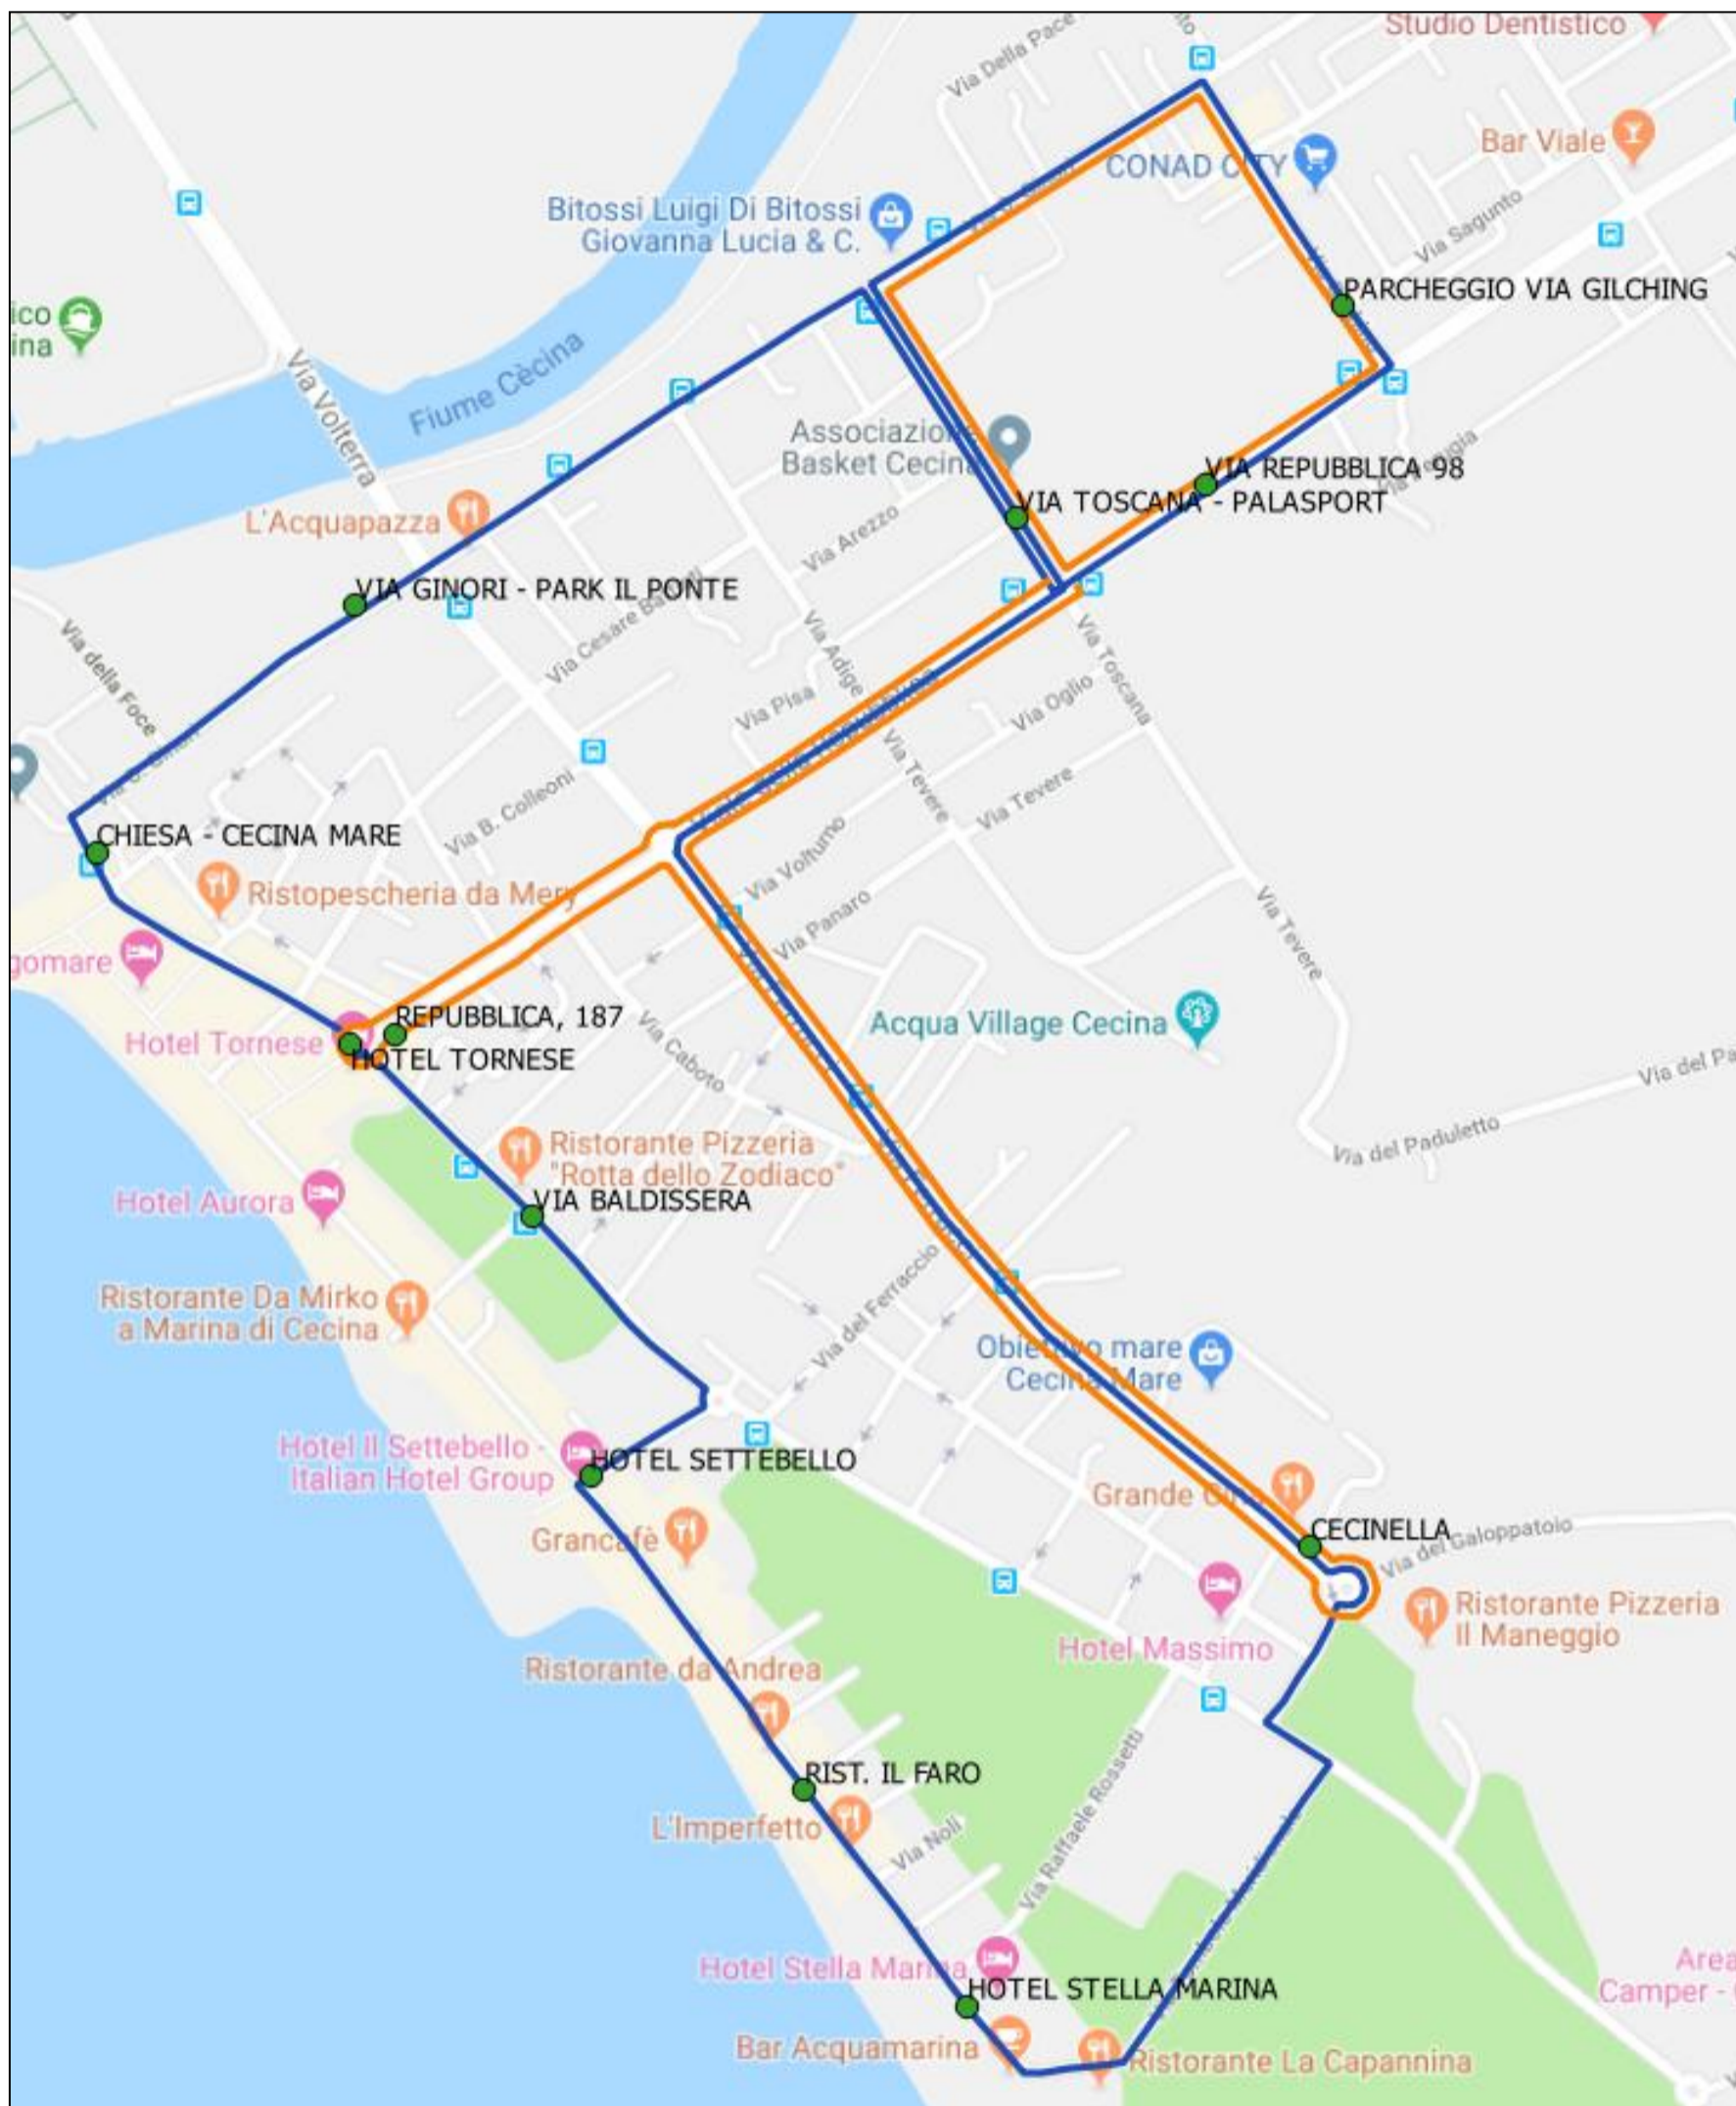

CECINA – Navetta per il Giro dei Parcheggi

— Percorso dalle ore 09:10 alle ore 17:27

— Percorso dalle ore 17:30 alle ore 23:51