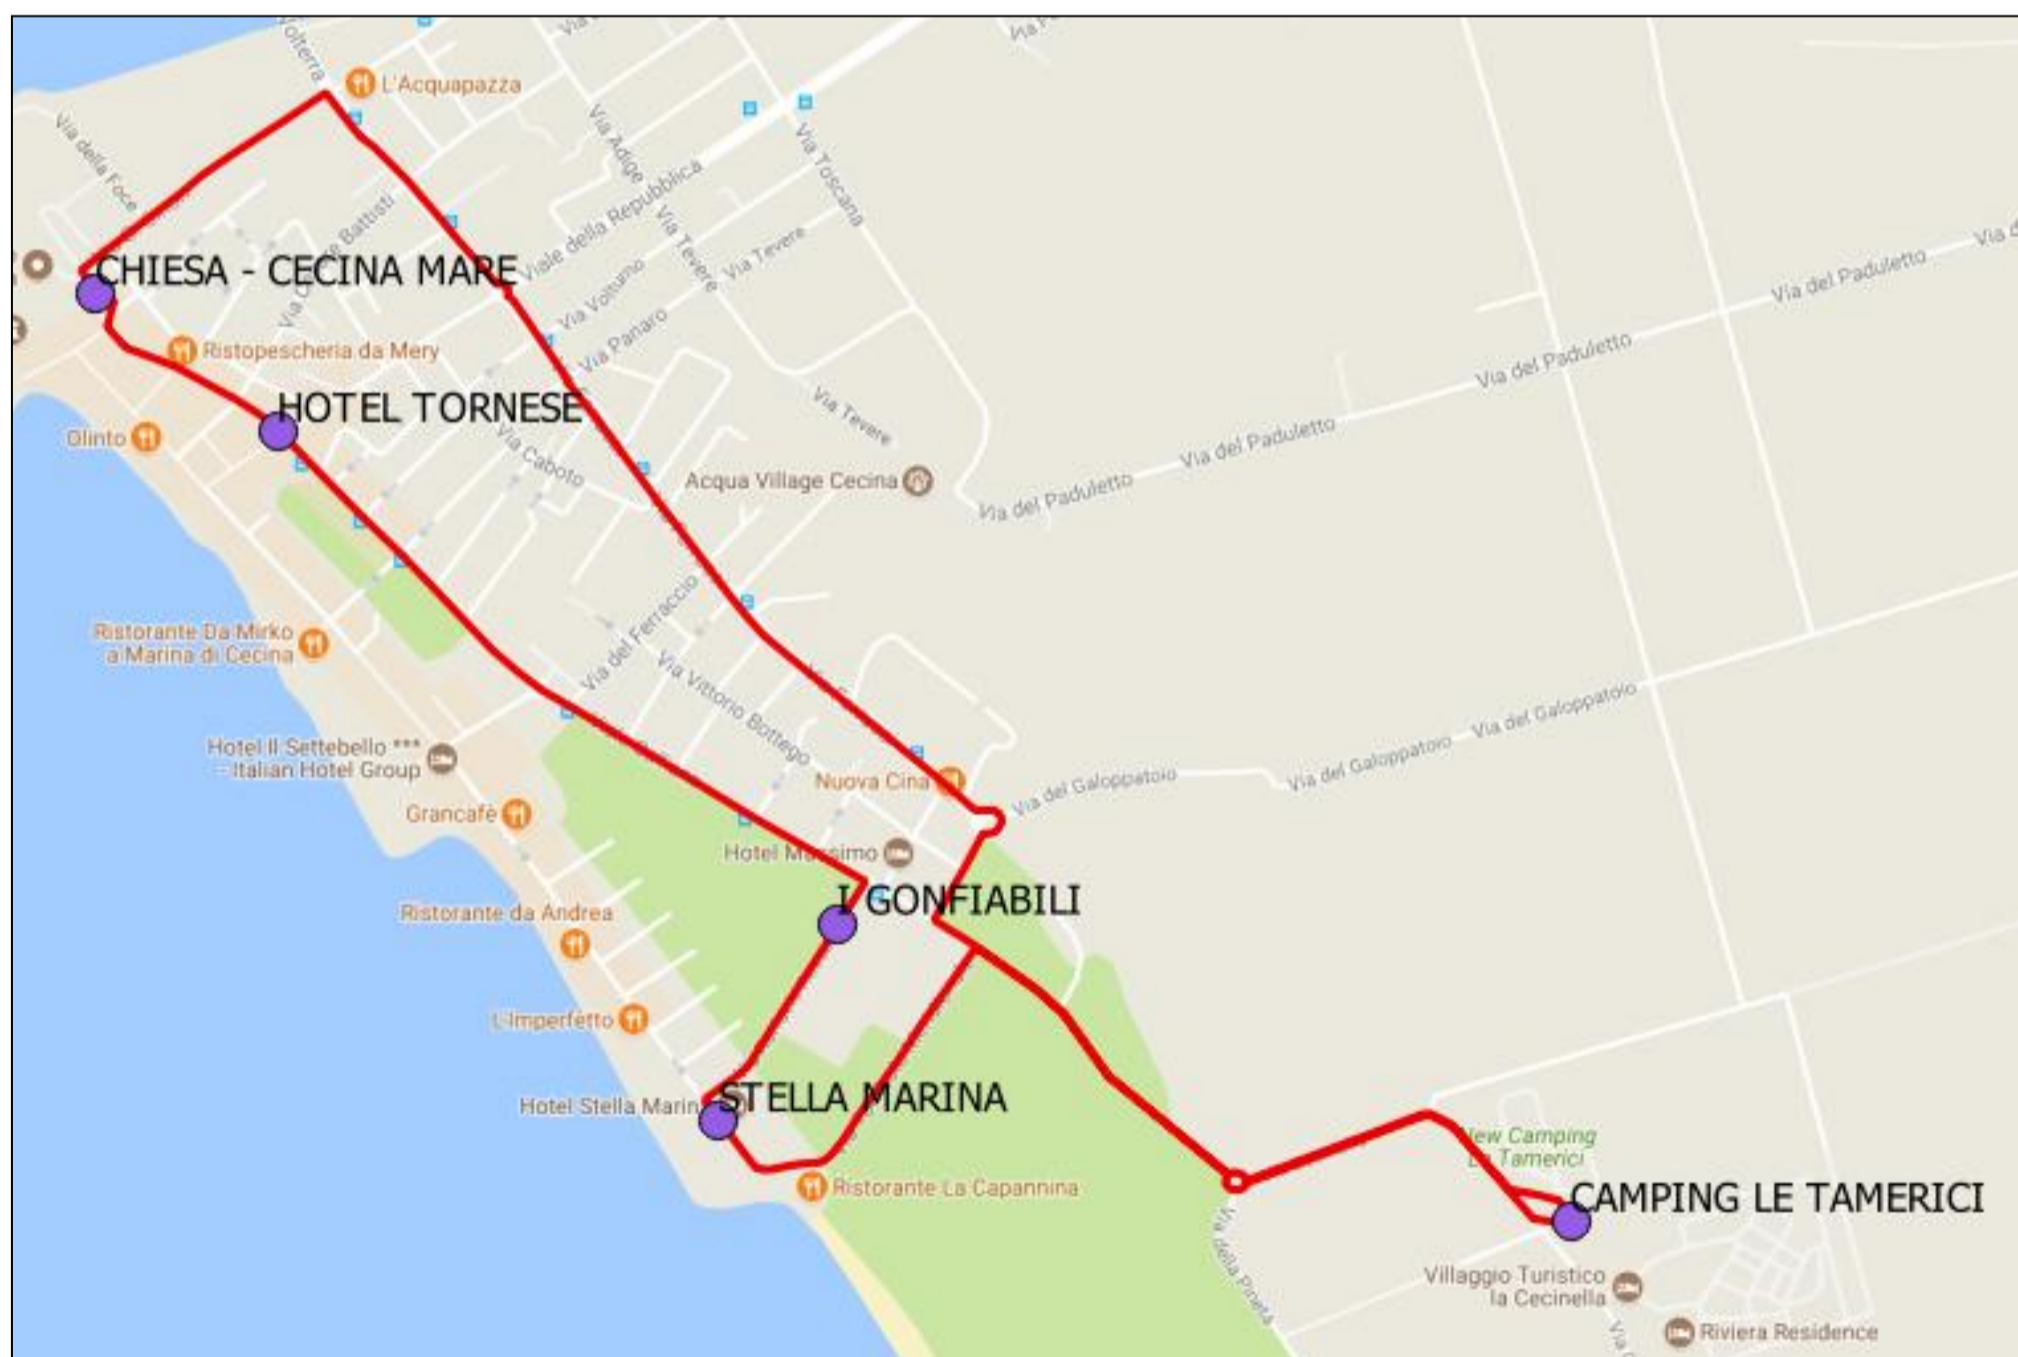

● Coincidenza in V. del Tripesce alle ore 09:43 con il trenino per Vada

Δ Coincidenza in V. del Tripesce alle ore 12:07 con il trenino per Vada

CECINA – Trenino dei campeggi

Martedì			
Fermata			
V. della Mazzanta, V. del Tripesce	08:45	09:55	10:50
Mare Blu	08:48	09:58	10:53
Le Gorette "Casa vacanze"	08:50	10:00	10:55
Le Gorette "Camping"	08:54	10:04	10:59
Bocca di Cecina	08:58	10:08	11:03
Incr. Porto di Cecina	08:59	10:09	11:04
Chiesa - Cecina Mare	09:03	10:13	11:08
Cecina p.zza Libertà	09:15	10:25	11:20
Cecina p.zza Libertà	11:25	12:20	13:10
Incr. Porto di Cecina	11:37	12:32	13:22
Bocca di Cecina	11:38	12:33	13:23
Le Gorette "Camping"	11:42	12:37	13:27
Le Gorette "Casa vacanze"	11:46	12:41	13:31
Mare Blu	11:48	12:43	13:33
V. della Mazzanta, V. del Tripesce	11:52	12:47	13:37

CECINA – Trenino dei campeggi

Servizio serale

Tutti i giorni	
Fermata	
V. della Mazzanta, V. del Tripesce	20:30
Mare Blu	20:33
Le Gorette "Casa vacanze"	20:35
Le Gorette "Camping"	20:39
Bocca di Cecina	20:43
Incr. Porto di Cecina	20:44
Chiesa - Cecina Mare	20:48
Hotel Tornese	20:51
Hotel Tornese	00:00
Incr. Porto di Cecina	00:05
Bocca di Cecina	00:06
Le Gorette "Camping"	00:10
Le Gorette "Casa vacanze"	00:14
Mare Blu	00:16
V. della Mazzanta, V. del Tripesce	00:20

CECINA – Trenino per il Giro di Marina

Tutti i giorni

Tutti i giorni									
Fermata									
Hotel Tornese	21:00	21:20	21:40	22:00	22:20	22:40	23:00	23:20	23:40
I Gonfiabili	21:06	21:26	21:46	22:06	22:26	22:46	23:06	23:26	23:46
Stella Marina	21:07	21:27	21:47	22:07	22:27	22:47	23:07	23:27	23:47
Camping Le Tamerici	21:10	21:30	21:50	22:10	22:30	22:50	23:10	23:30	23:50
Chiesa - Cecina Mare	21:19	21:39	21:59	22:19	22:39	22:59	23:19	23:39	23:59
Hotel Tornese	21:20	21:40	22:00	22:20	22:40	23:00	23:20	23:40	00:00