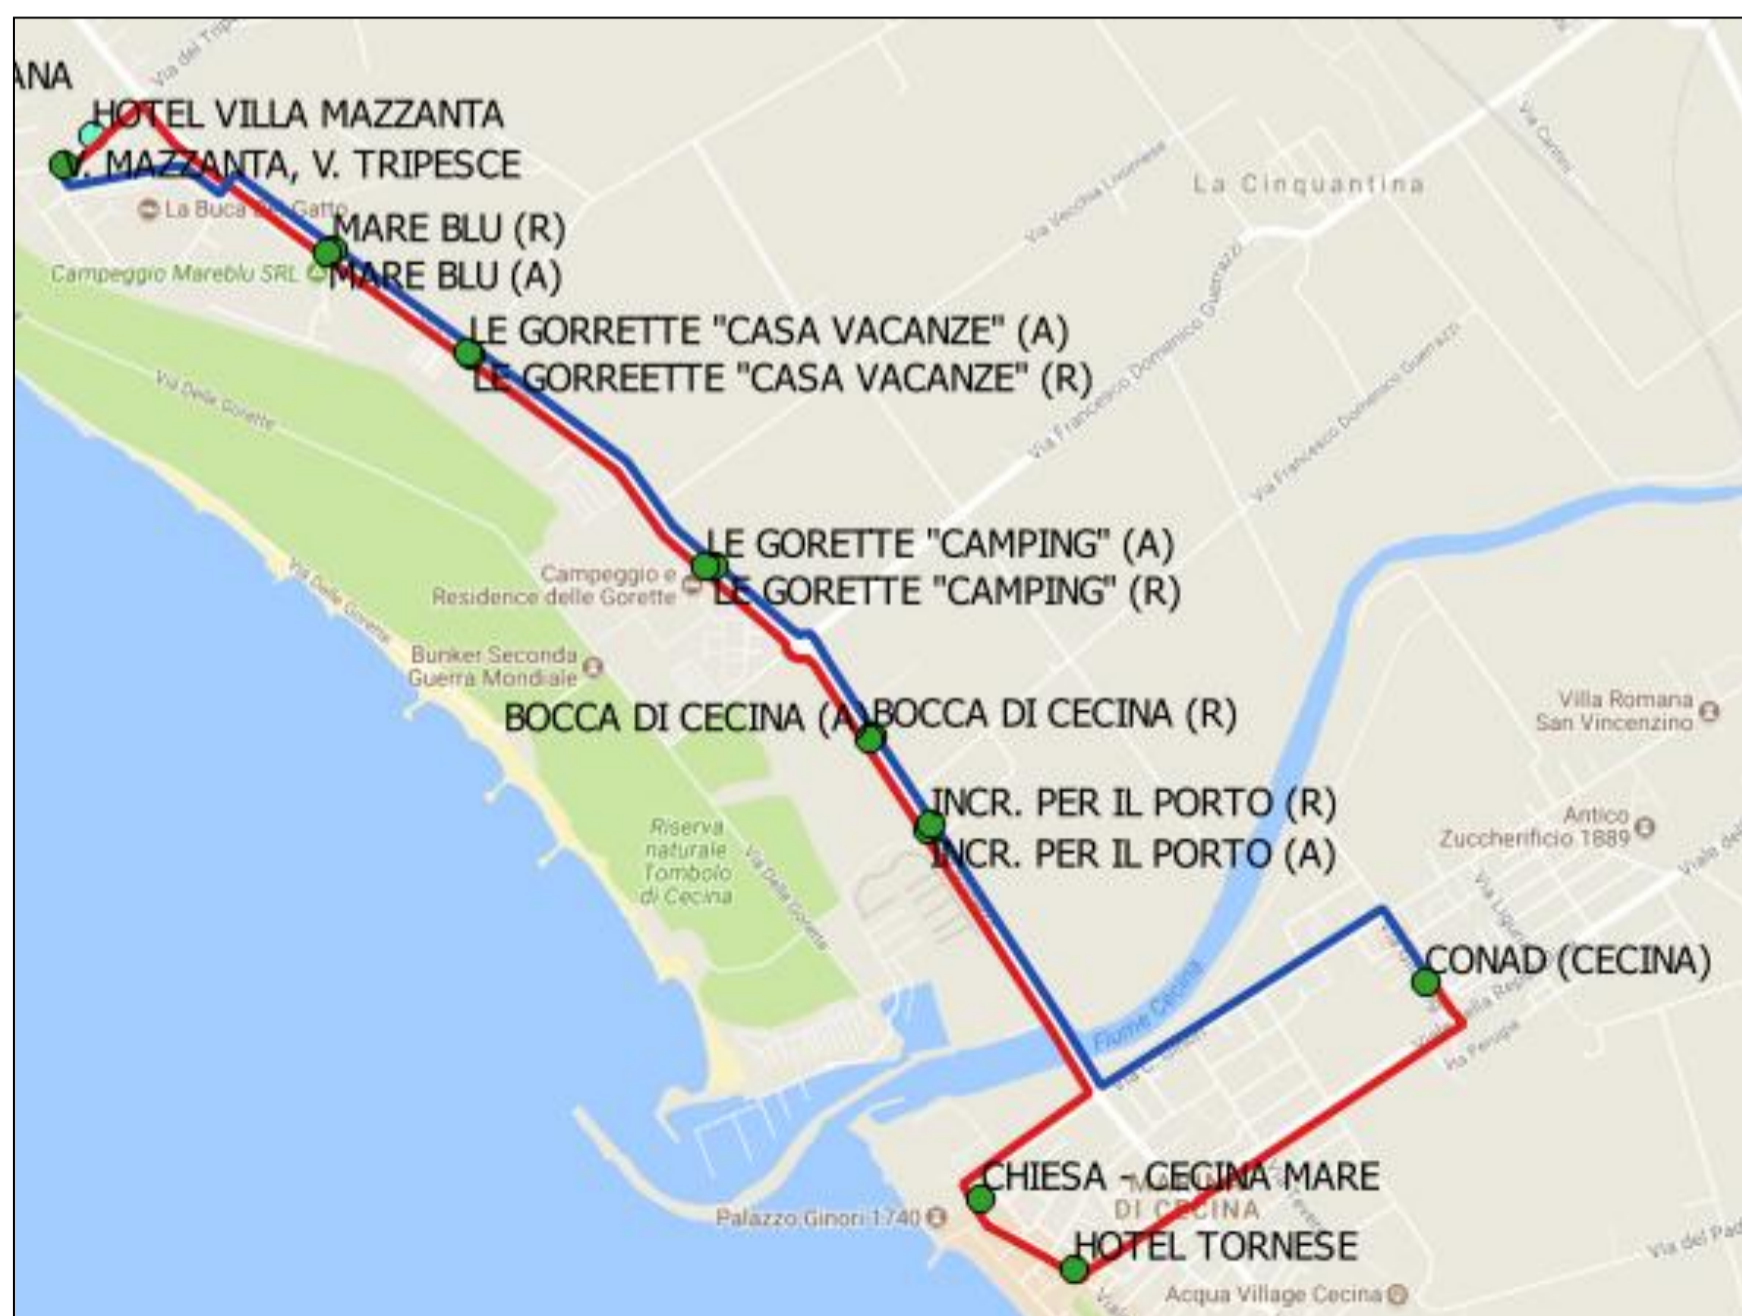

CECINA – Trenino dei campeggi

Tutti i giorni escluso martedì				
Fermata				
V. della Mazzanta, V. del Tripesce	08:50	09:50	11:10	12:15
Mare Blu	08:53	09:53	11:13	12:18
Le Gorette "Casa vacanze"	08:55	09:55	11:15	12:20
Le Gorette "Camping"	08:59	09:59	11:19	12:24
Bocca di Cecina	09:03	10:03	11:23	12:28
Incr. Porto di Cecina	09:04	11:04	11:24	12:29
Chiesa - Cecina Mare	09:08	10:08	11:28	12:33
Hotel Tornese	09:11	10:11	11:31	12:36
Conad	09:15	10:15	11:35	12:40
Incr. Porto di Cecina	09:21	10:21	11:41	12:46
Bocca di Cecina	09:22	10:22	11:42	12:47
Le Gorette "Camping"	09:26	10:26	11:46	12:51
Le Gorette "Casa vacanze"	09:30	10:30	11:50	12:55
Mare Blu	09:32	10:32	11:52	12:57
V. della Mazzanta, V. del Tripesce	09:36 ●	10:36	11:56 Δ	13:01

● Coincidenza in V. del Tripesce alle ore 09:43 con il trenino per Vada

Δ Coincidenza in V. del Tripesce alle ore 12:07 con il trenino per Vada

CECINA – Trenino dei campeggi

Martedì			
Fermata			
V. della Mazzanta, V. del Tripesce	08:45	09:55	10:50
Mare Blu	08:48	09:58	10:53
Le Gorette "Casa vacanze"	08:50	10:00	10:55
Le Gorette "Camping"	08:54	10:04	10:59
Bocca di Cecina	08:58	10:08	11:03
Incr. Porto di Cecina	08:59	10:09	11:04
Chiesa - Cecina Mare	09:03	10:13	11:08
Cecina p.zza Libertà	09:15	10:25	11:20
Cecina p.zza Libertà	11:25	12:20	13:10
Incr. Porto di Cecina	11:37	12:32	13:22
Bocca di Cecina	11:38	12:33	13:23
Le Gorette "Camping"	11:42	12:37	13:27
Le Gorette "Casa vacanze"	11:46	12:41	13:31
Mare Blu	11:48	12:43	13:33
V. della Mazzanta, V. del Tripesce	11:52	12:47	13:37

CECINA – Trenino dei campeggi

Servizio serale

Tutti i giorni	
Fermata	
V. della Mazzanta, V. del Tripesce	20:30
Mare Blu	20:33
Le Gorette "Casa vacanze"	20:35
Le Gorette "Camping"	20:39
Bocca di Cecina	20:43
Incr. Porto di Cecina	20:44
Chiesa - Cecina Mare	20:48
Hotel Tornese	20:51
Hotel Tornese	00:00
Incr. Porto di Cecina	00:05
Bocca di Cecina	00:06
Le Gorette "Camping"	00:10
Le Gorette "Casa vacanze"	00:14
Mare Blu	00:16
V. della Mazzanta, V. del Tripesce	00:20