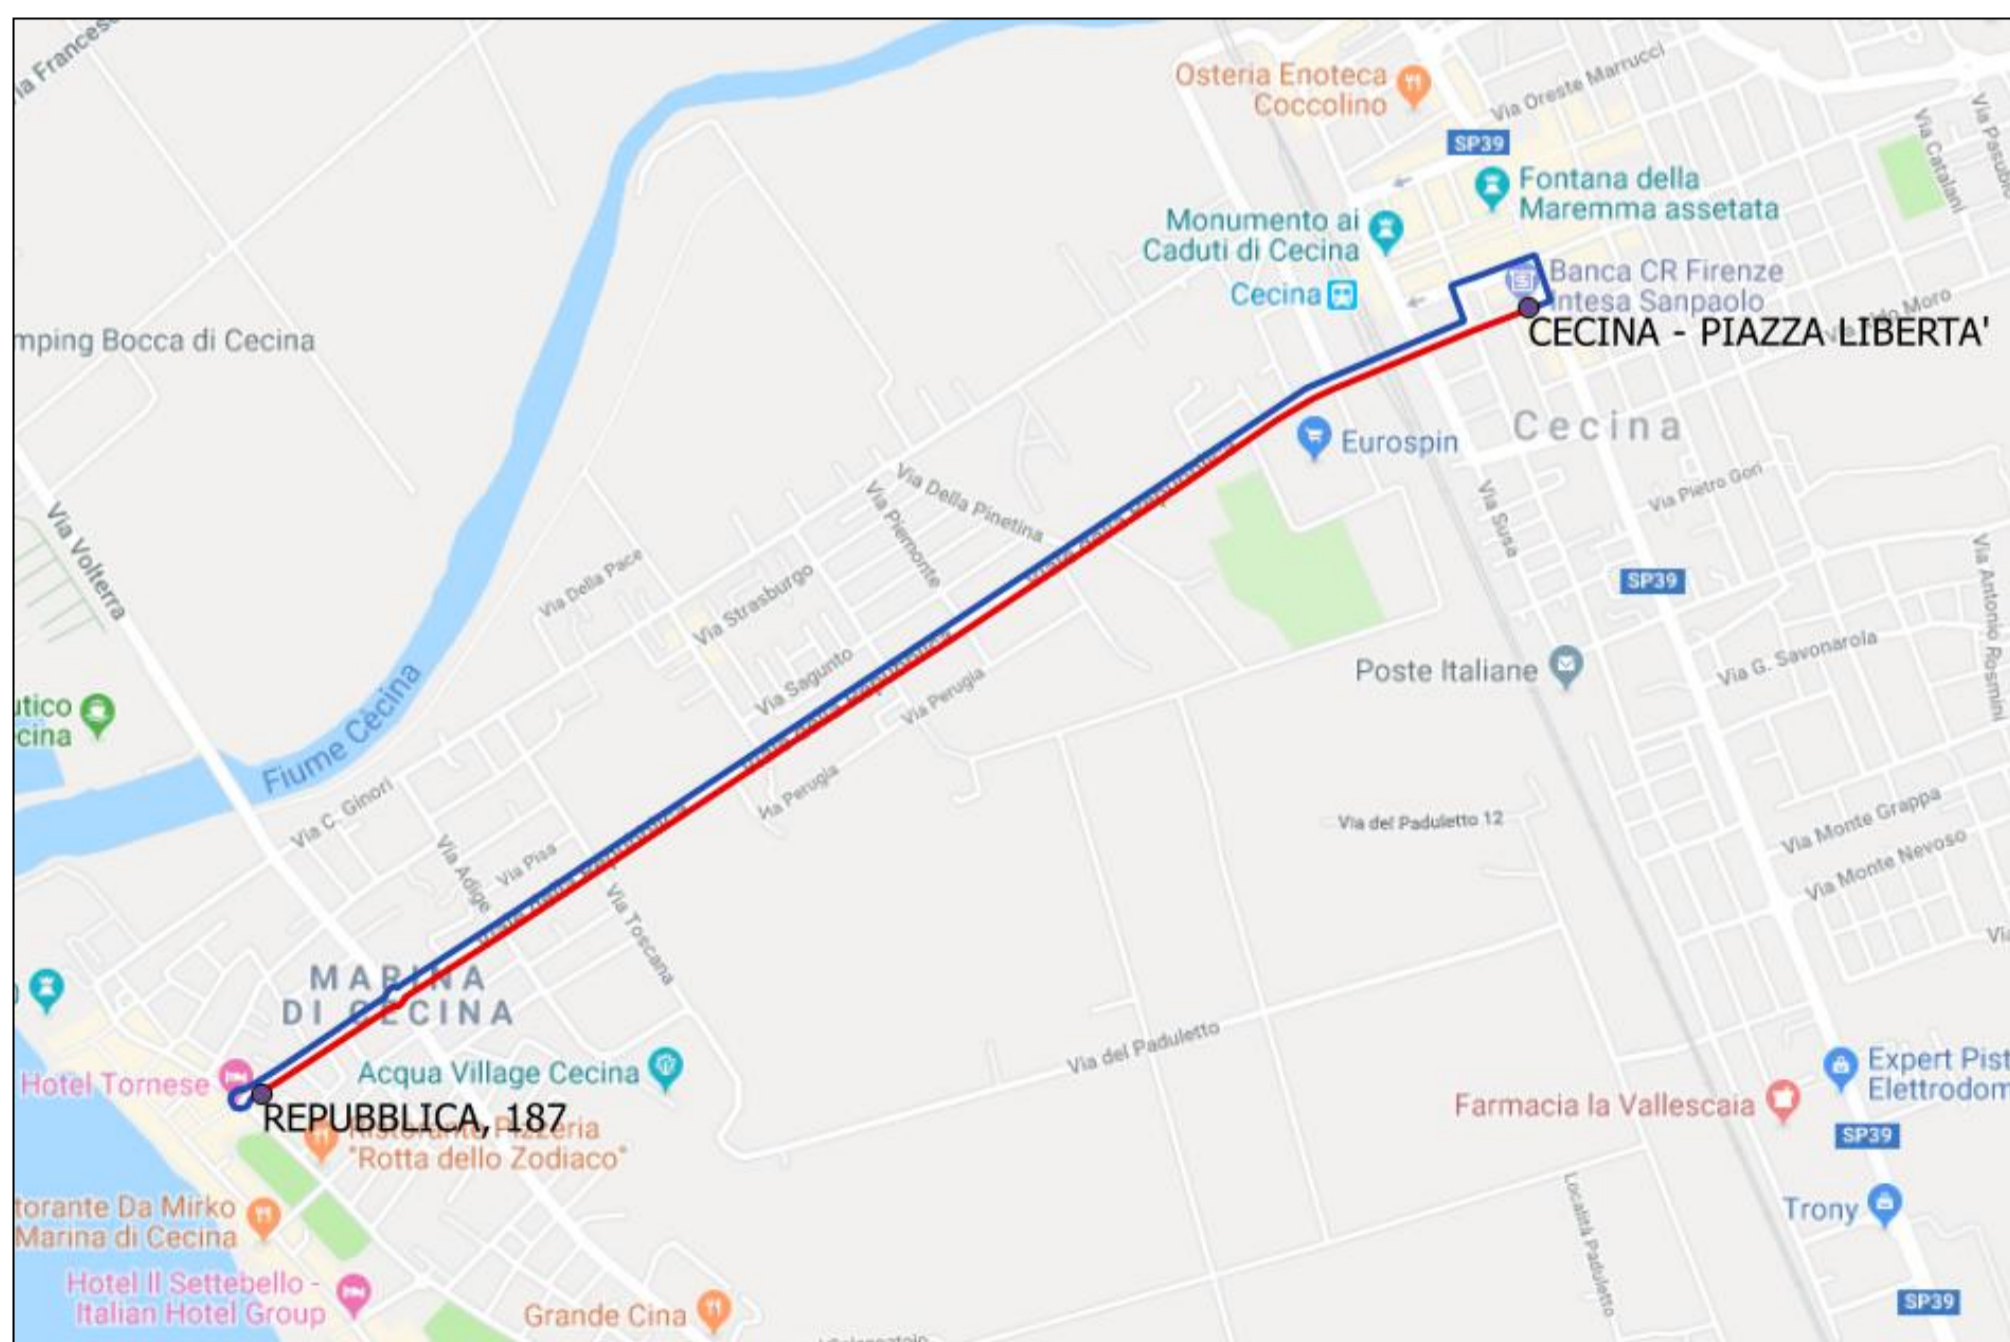

CECINA – Navetta “By Night”

Dal 05/07 al 31/08 venerdì e sabato						
Fermata						
Repubblica, 187	21:00	21:30	22:00	22:30	23:00	23:30
Cecina P.zza della Libertà	21:09	21:39	22:09	22:39	23:09	23:39
Cecina P.zza della Libertà	21:15	21:45	22:15	22:45	23:15	23:45
Repubblica, 187	21:24	21:54	22:24	22:54	23:24	23:54