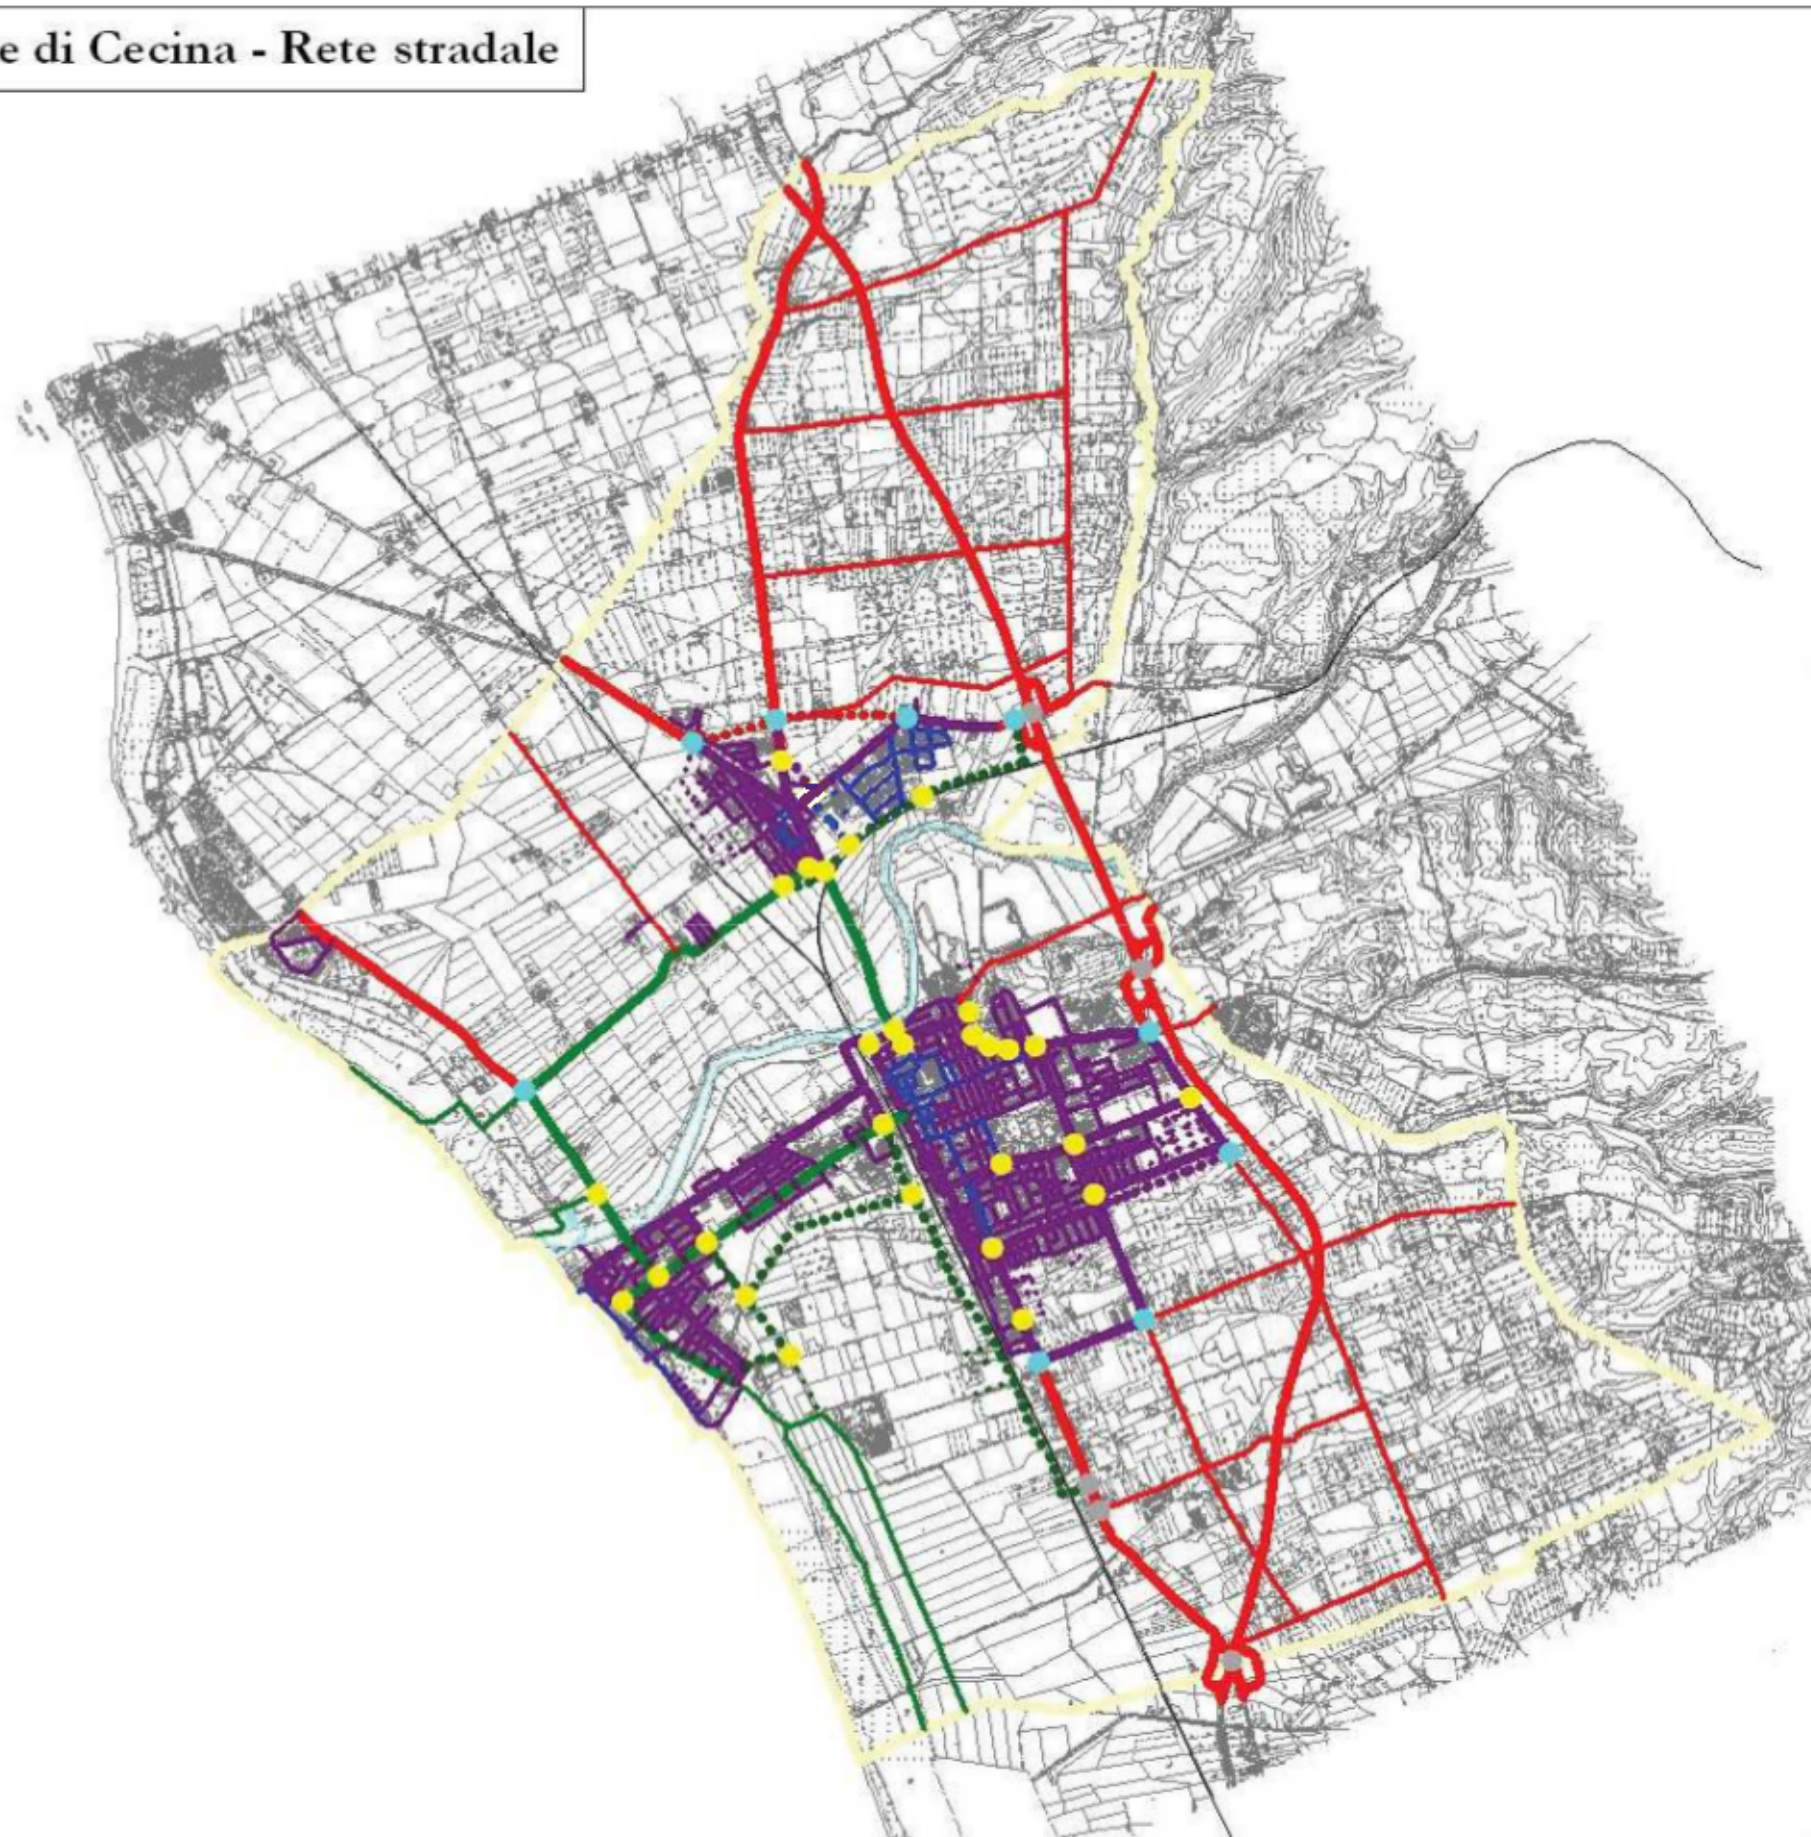

Comune di Cecina - Rete stradale

Intersezioni esistenti e di progetto	
	Nodo urbano
	Nodo posta
	Nodo extraurbano
Viabilità progetto	
	Primaria Parco
	Locale Parco
	Primaria Urbana
	Locale Urbana
	Primaria con Attività
	Locale con Attività
	Primaria Extraurbana
	Locale Extraurbana
Viabilità esistente	
	Parco primaria/principale
	Urbana primaria/principale a carattere residenziale
	Urbana primaria/principale a carattere commerciale/artigianale
	Extraurbana primaria/principale
	Parco secondaria/locale
	Urbana secondaria/locale a carattere residenziale
	Urbana secondaria/locale a carattere commerciale/artigianale
	Extraurbana secondaria/locale
	Ferrovia
	Limiti amministrativi

Comune di Cecina - Rete stradale primaria/principale

- Intersezioni esistenti e di progetto**
 - Nodo urbano
 - Nodo posta
 - Nodo extraurbano
- Viabilità progetto**
 - Strada parco
 - Strada urbana a carattere residenziale
 - Strada urbana a carattere commerciale/artigianale
 - Strada extraurbana
- Viabilità esistente**
 - Strada parco
 - Strada urbana a carattere residenziale
 - Strada urbana a carattere commerciale/artigianale
 - Strada extraurbana
 - Ferrovia
 - Limiti amministrativi

Comune di Cecina - Rete stradale primaria/principale San Pietro in Palazzi

Comune di Cecina - Rete stradale primaria/principale San Pietro in Palazzi