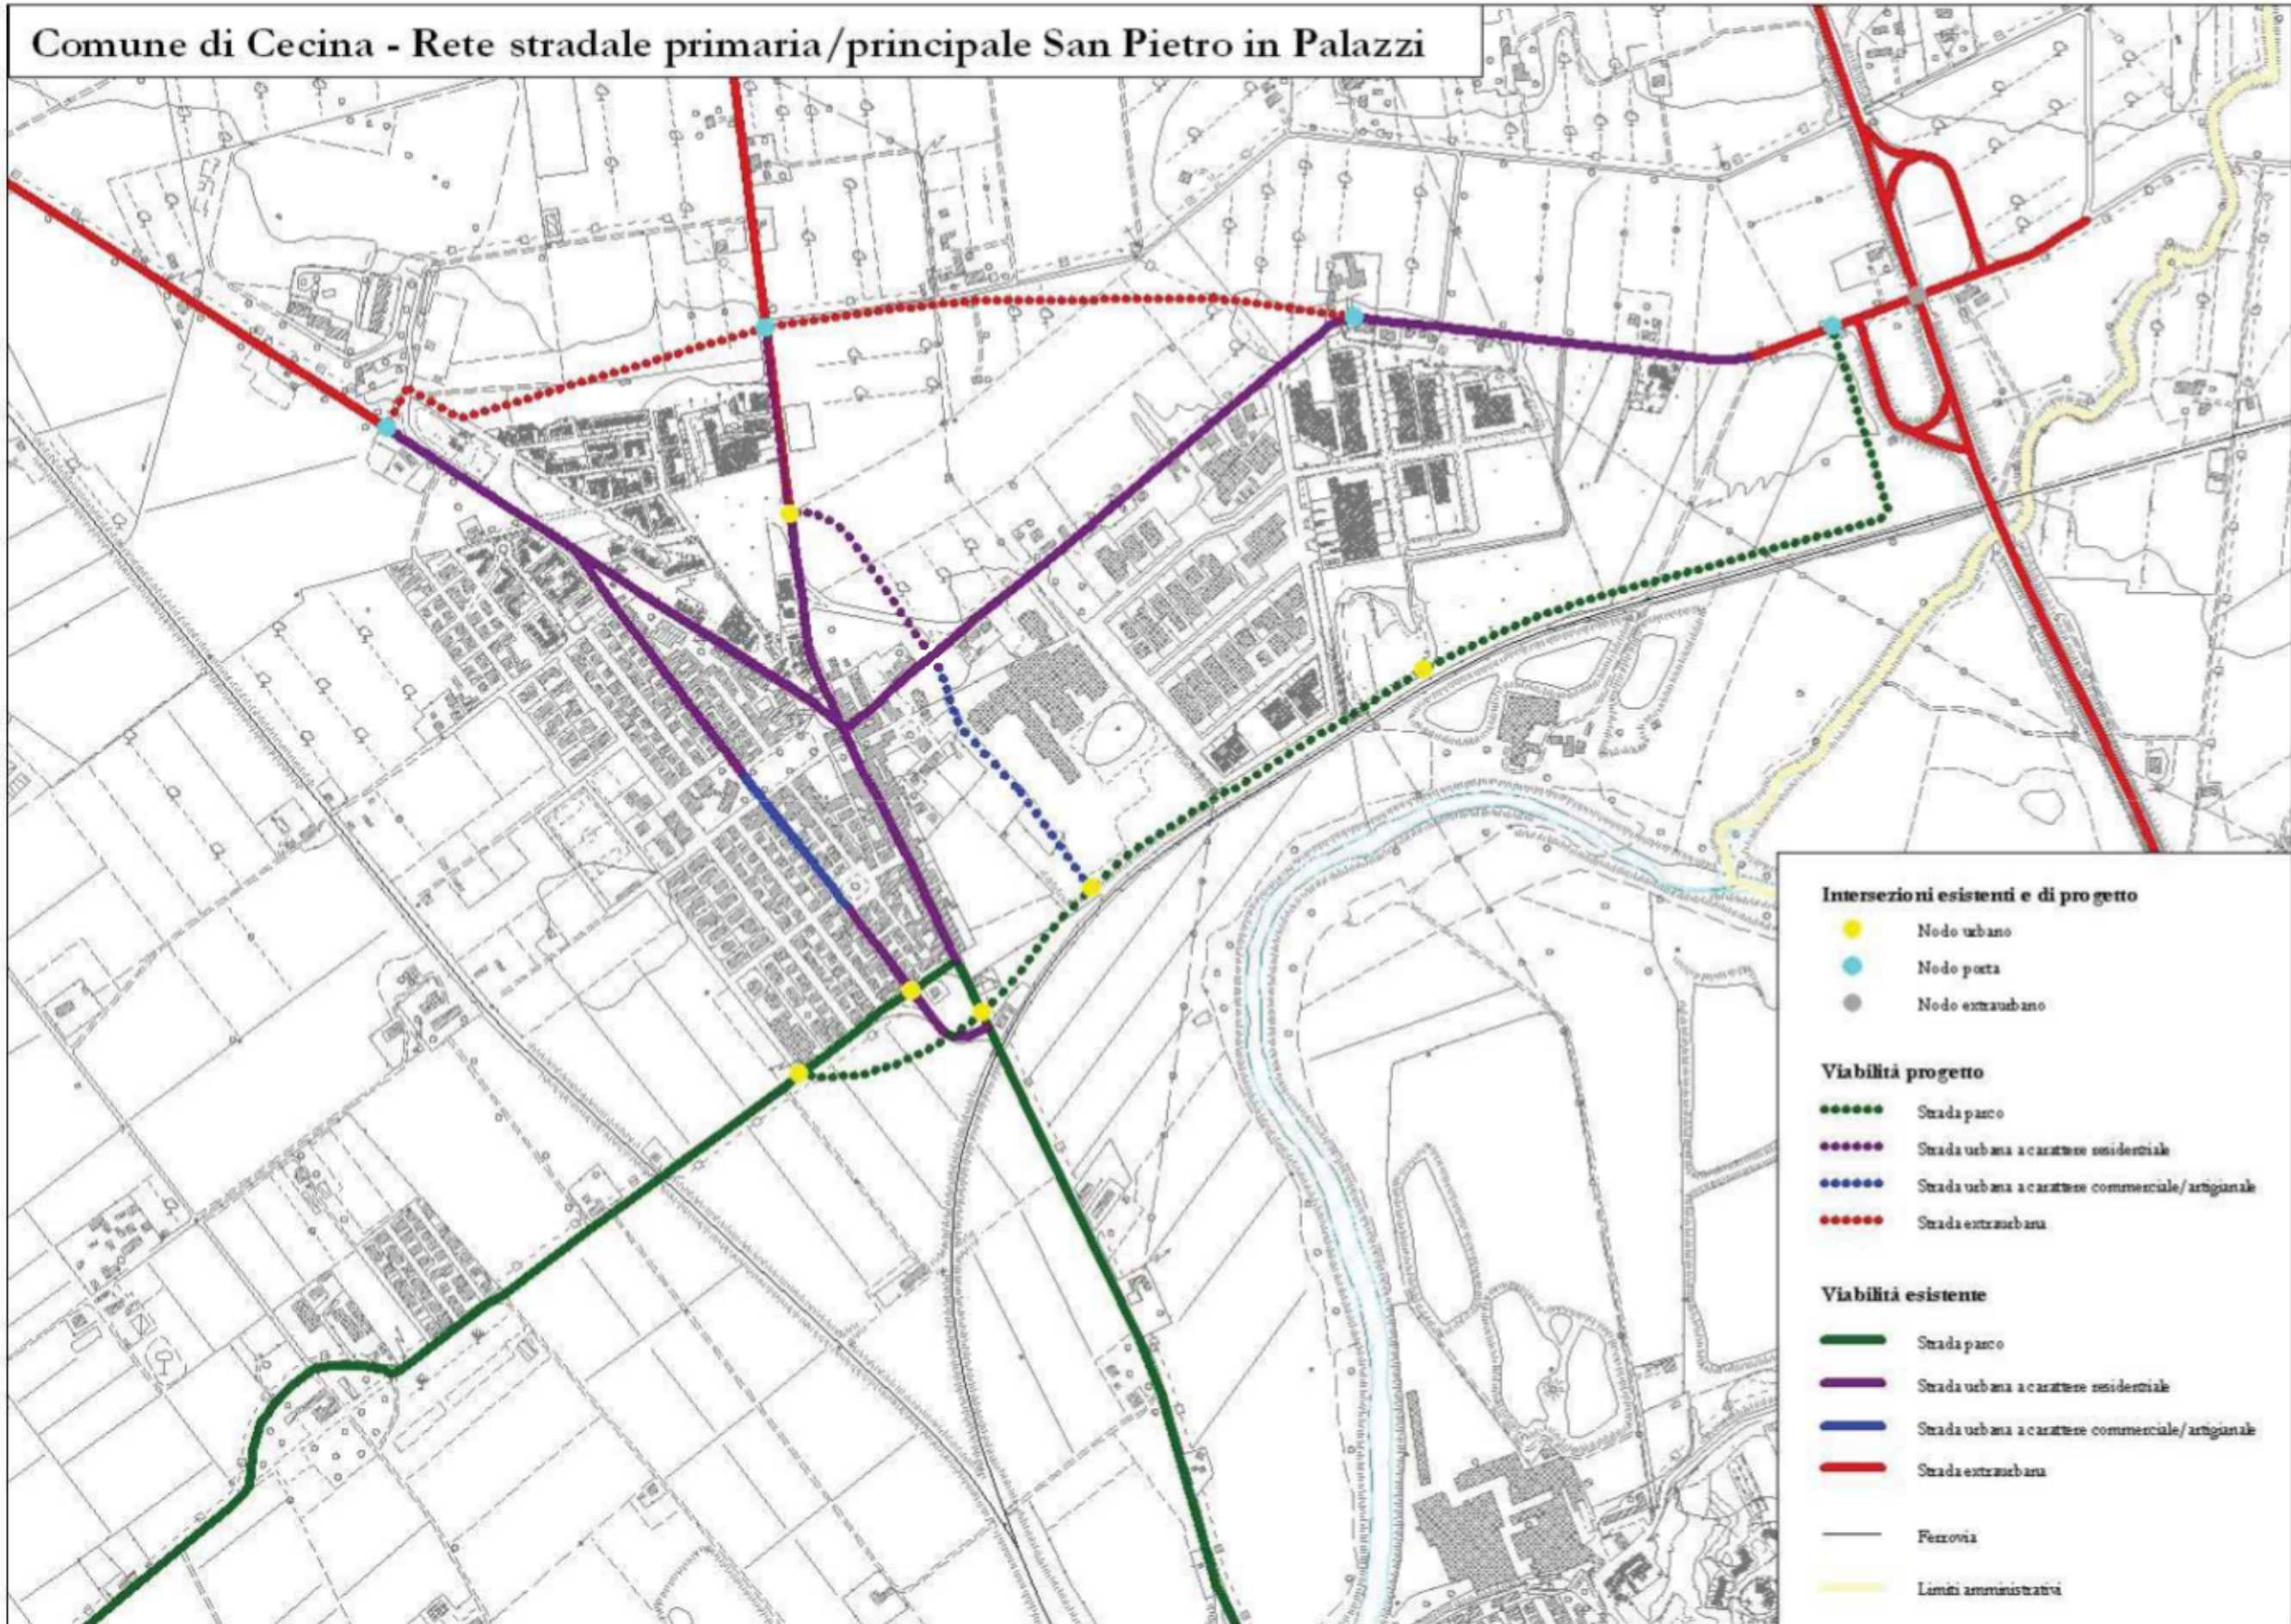

Comune di Cecina - Rete stradale

Intersezioni esistenti e di progetto	
	Nodo urbano
	Nodo posta
	Nodo extraurbano
Viabilità progetto	
	Primaria Parco
	Locale Parco
	Primaria Urbana
	Locale Urbana
	Primaria con Attività
	Locale con Attività
	Primaria Extraurbana
	Locale Extraurbana
Viabilità esistente	
	Parco primaria/principale
	Urbana primaria/principale a carattere residenziale
	Urbana primaria/principale a carattere commerciale/artigianale
	Extraurbana primaria/principale
	Parco secondaria/locale
	Urbana secondaria/locale a carattere residenziale
	Urbana secondaria/locale a carattere commerciale/artigianale
	Extraurbana secondaria/locale
	Ferrovia
	Limiti amministrativi

Comune di Cecina - Rete stradale primaria/principale

- Intersezioni esistenti e di progetto**
 - Nodo urbano
 - Nodo posta
 - Nodo extraurbano
- Viabilità progetto**
 - Strada parco
 - Strada urbana a carattere residenziale
 - Strada urbana a carattere commerciale/artigianale
 - Strada extraurbana
- Viabilità esistente**
 - Strada parco
 - Strada urbana a carattere residenziale
 - Strada urbana a carattere commerciale/artigianale
 - Strada extraurbana
 - Ferrovia
 - Limiti amministrativi

Comune di Cecina - Rete stradale primaria/principale San Pietro in Palazzi

Comune di Cecina - Rete stradale primaria/principale San Pietro in Palazzi